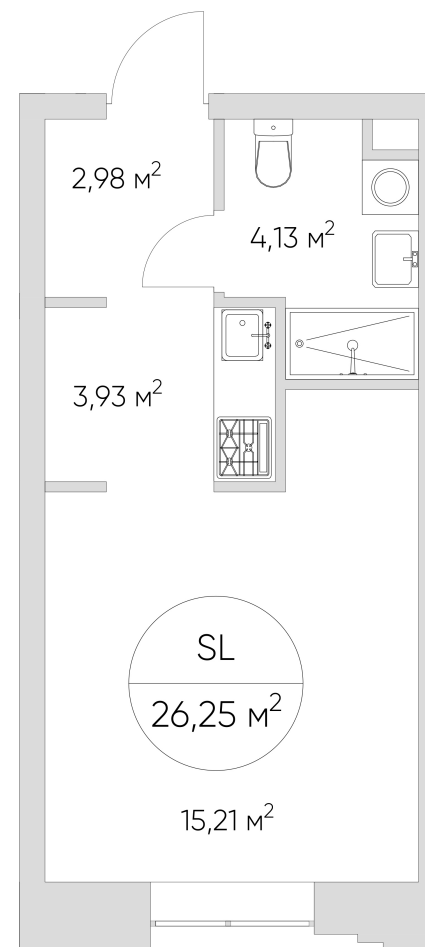

NICE LOFT

Лот №2.4.12.8

Этаж 12

Корпус 2

Этаж 26.25 м²

Стоимость **8 003 010 ₹**
~~11 432 898 ₹~~

Цена действительна на 03.01.2025

nice-loft.ru

NICE LOFT

Лот №2.4.12.8

Этаж 12

Корпус 2

Этаж 26.25 м²

Стоимость **8 003 010 ₺**
~~11 432 898 ₺~~

Цена действительна на 03.01.2025

nice-loft.ru