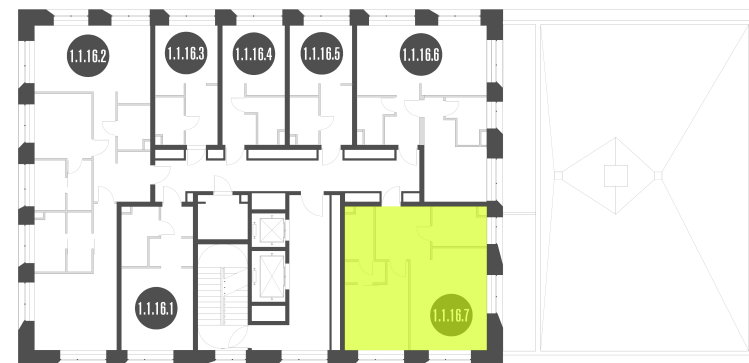

## Лот №1.1.16.7

Этаж	16
Корпус	1
Площадь	56.4 м <sup>2</sup>
Высота	3.3 м <sup>2</sup>
Стоимость	18 506 480 ₽

Цена действительна на 20.04.2026

[nice-loft.ru](http://nice-loft.ru)

[callcenter@coldy.ru](mailto:callcenter@coldy.ru)

## Лот №1.1.16.7

Этаж 16

Корпус 1

Площадь 56.4 м<sup>2</sup>

Высота 3.3 м<sup>2</sup>

Стоимость **18 506 480 ₹**

Цена действительна на 20.04.2026

[nice-loft.ru](http://nice-loft.ru)