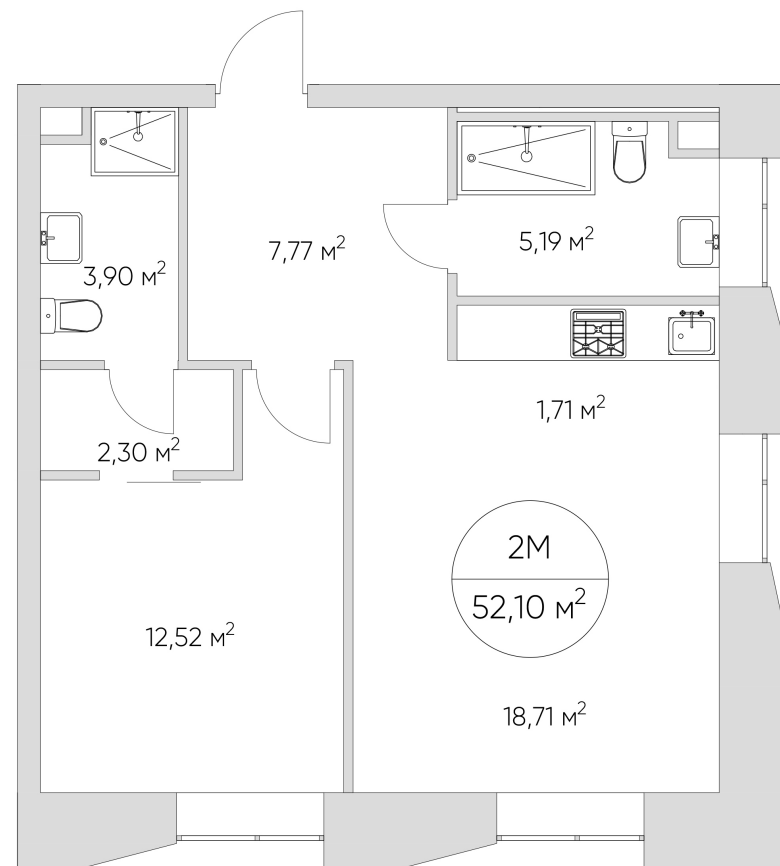

## Лот №1.1.16.7

Этаж	16
Корпус	1
Площадь	56.4 м <sup>2</sup>
Высота	3.3 м <sup>2</sup>
Стоимость	18 506 480 ₽

Цена действительна на 20.04.2026

[nice-loft.ru](http://nice-loft.ru)

[callcenter@coldy.ru](mailto:callcenter@coldy.ru)

## Лот №1.1.16.7

Этаж 16

Корпус 1

Площадь 56.4 м<sup>2</sup>

Высота 3.3 м<sup>2</sup>

Стоимость **18 506 480 ₹**

Цена действительна на 20.04.2026

[nice-loft.ru](http://nice-loft.ru)