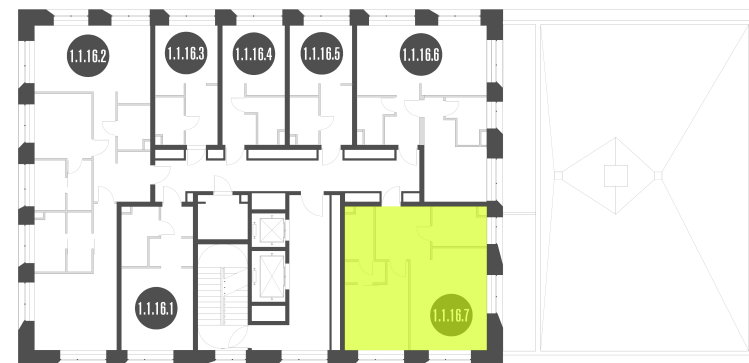

Лот №1.1.16.7

Этаж 16

Корпус 1

Площадь 56.4 м²

Высота 3.3 м²

Стоимость **18 506 480 ₹**

Цена действительна на 20.04.2026

nice-loft.ru

callcenter@coldy.ru

Автомобильный пр.4 +7 (495) 153 67 85

Любая информация, представленная в предложении, носит исключительно информационный характер и ни при каких условиях не является публичной офертой, определяемой положениями статьи 437 ГК РФ