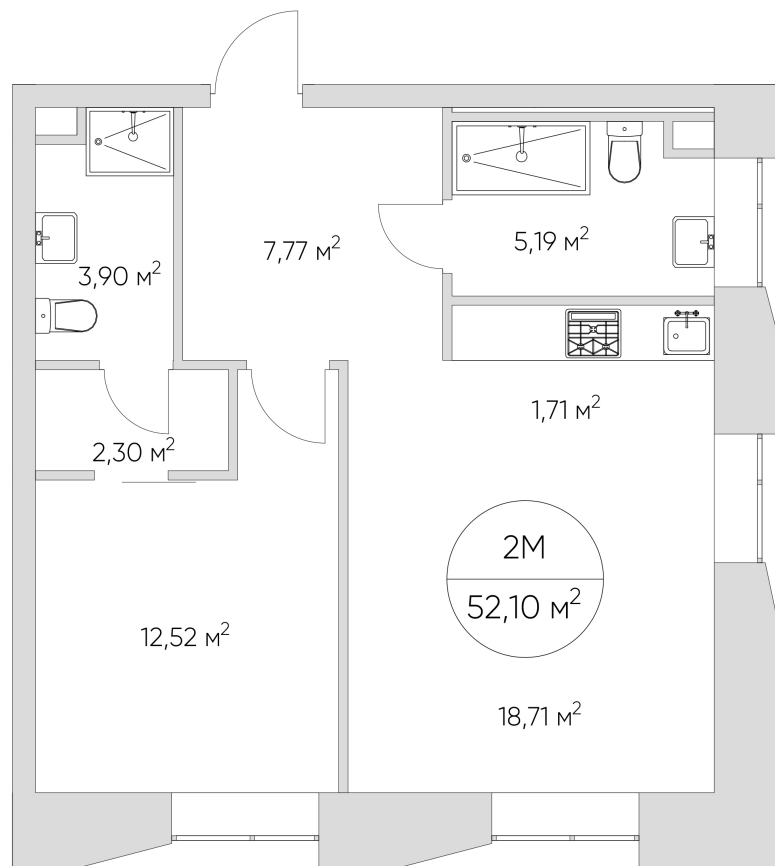

NICE LOFT

Лот №1.1.16.7

Этаж	16
Корпус	1
Площадь	56.4 м ²
Высота	3.3 м ²
Стоимость	18 506 480 ₽

Цена действительна на 20.04.2026

nice-loft.ru

callcenter@coldy.ru

Автомобильный пр.4 +7 (495) 153 67 85

Любая информация, представленная в предложении, носит исключительно информационный характер и ни при каких условиях не является публичной офертой, определяемой положениями статьи 437 ГК РФ

NICE LOFT

Лот №1.1.16.7

Этаж 16

Корпус 1

Площадь 56.4 м²

Высота 3.3 м²

Стоимость 18 506 480 ₽

Цена действительна на 20.04.2026