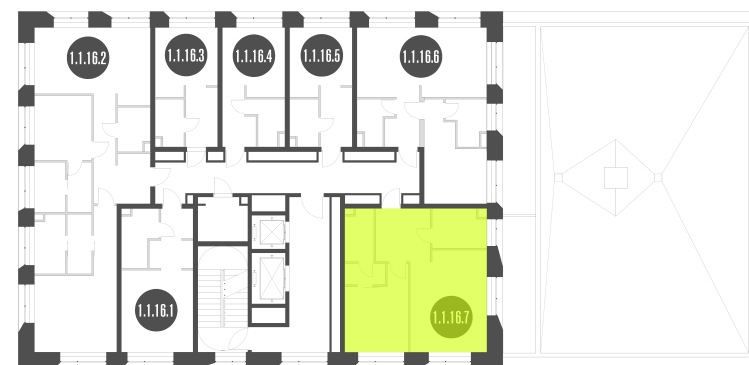

NICE LOFT

Лот №1.1.16.7

Этаж	16
Корпус	1
Площадь	56.4 м ²
Высота	3.3 м ²
Стоимость	18 344 233 ₽

Цена действительна на 14.03.2026

nice-loft.ru

callcenter@coldy.ru

Автомобильный пр.4 +7 (495) 153 67 85

Любая информация, представленная в предложении, носит исключительно информационный характер и ни при каких условиях не является публичной офертой, определяемой положениями статьи 437 ГК РФ

NICE LOFT

Лот №1.1.16.7

Этаж 16

Корпус 1

Площадь 56.4 м²

Высота 3.3 м²

Стоимость 18 344 233 ₽

Цена действительна на 14.03.2026