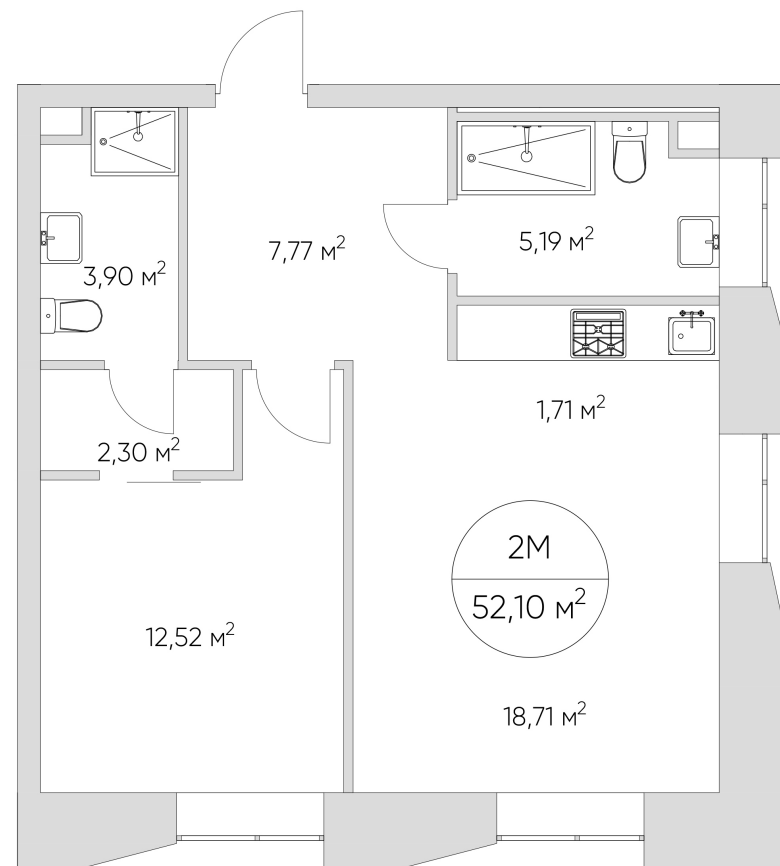

NICE LOFT

Лот №1.1.16.7

Этаж	16
Корпус	1
Площадь	56.4 м ²
Высота	3.3 м ²
Стоимость	18 344 233 ₽

Цена действительна на 14.03.2026

nice-loft.ru

callcenter@coldy.ru

Автомобильный пр.4 +7 (495) 153 67 85

Любая информация, представленная в предложении, носит исключительно информационный характер и ни при каких условиях не является публичной офертой, определяемой положениями статьи 437 ГК РФ

NICE LOFT

Лот №1.1.16.7

Этаж 16

Корпус 1

Площадь 56.4 м²

Высота 3.3 м²

Стоимость 18 344 233 ₽

Цена действительна на 14.03.2026