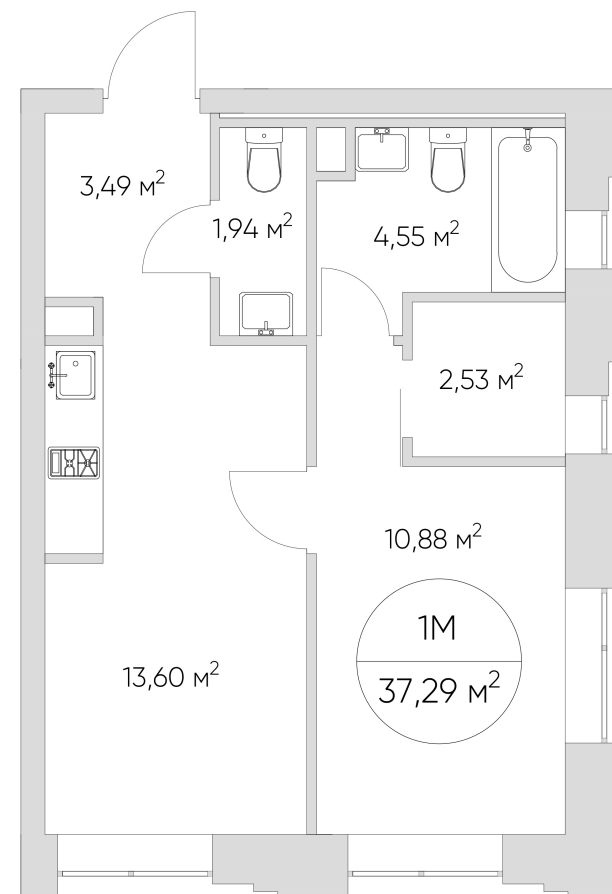

NICE LOFT

Лот №2.4.12.7

Этаж	12
Корпус	2
Площадь	37.3 м ²
Высота	3 м ²
Стоимость	14 064 380 ₽

Цена действительна на 20.05.2026

nice-loft.ru

callcenter@coldy.ru

Автомобильный пр.4 +7 (495) 153 67 85

Любая информация, представленная в предложении, носит исключительно информационный характер и ни при каких условиях не является публичной офертой, определяемой положениями статьи 437 ГК РФ