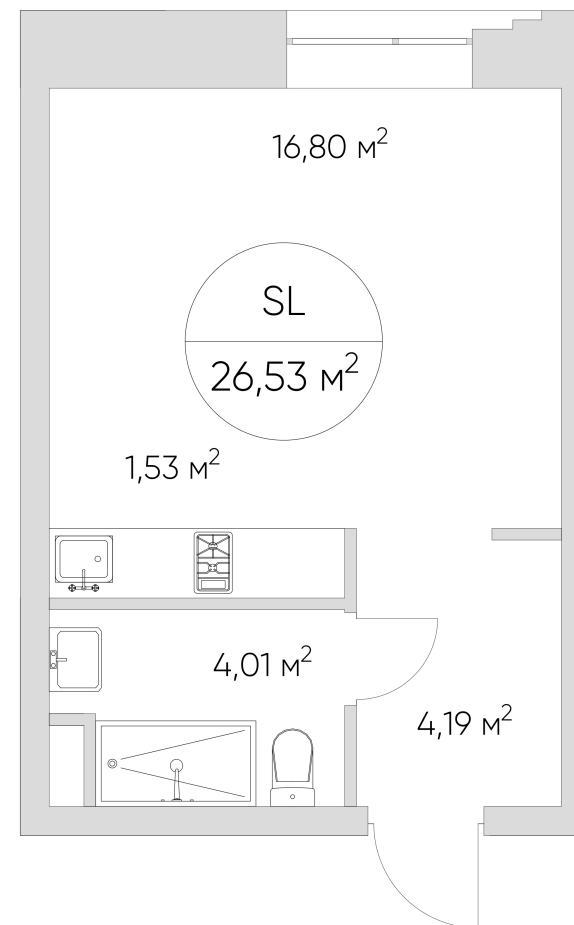

NICE LOFT

Лот №2.4.12.5

Этаж 12

Корпус 2

Этаж 26.53 м²

Стоимость **8 916 717 ₺**
~~12 738 140 ₺~~

Цена действительна на 22.12.2024

nice-loft.ru