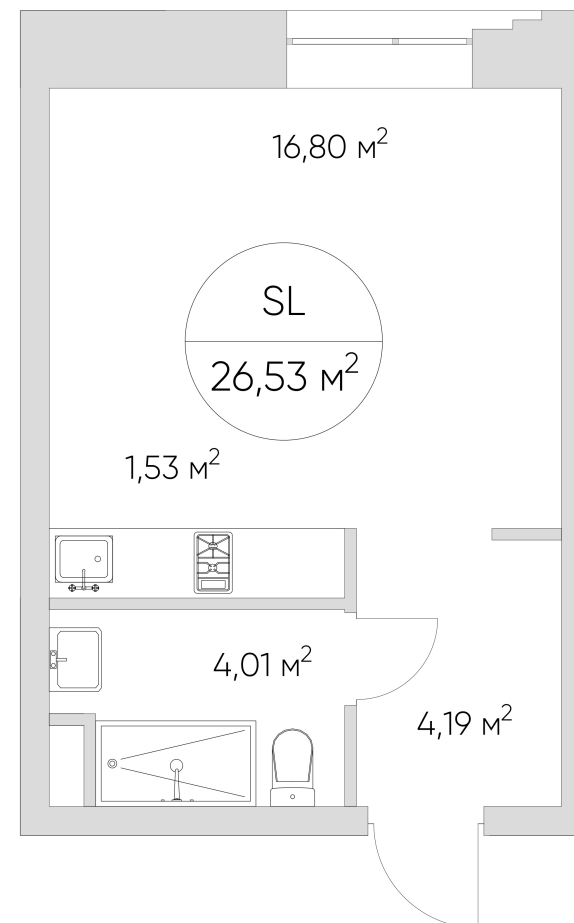

NICE LOFT

Лот №2.4.12.5

Этаж 12

Корпус 2

Площадь 26.53 м²

Стоимость **9 279 928 ₺**
~~13 257 041 ₺~~

Цена действительна на 26.03.2025

nice-loft.ru