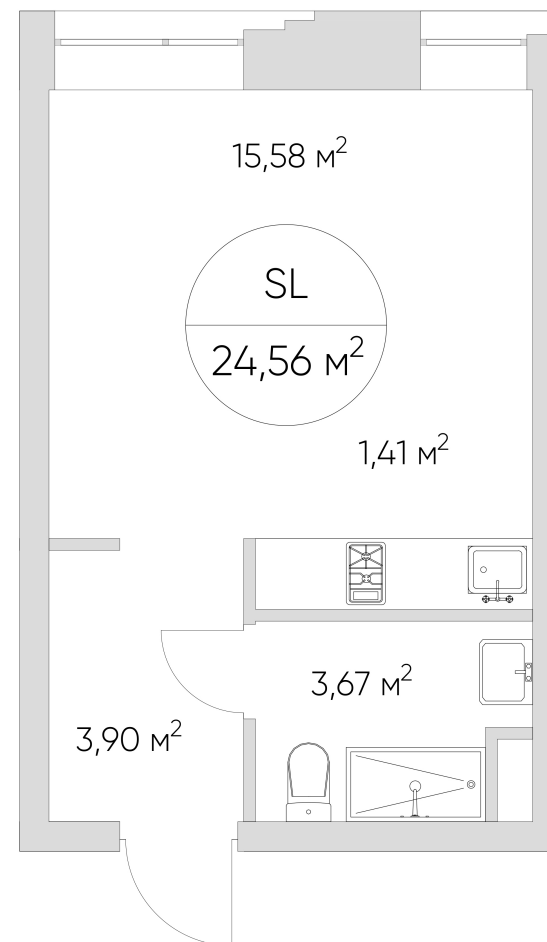

NICE LOFT

Лот №2.4.12.4

Этаж	12
Корпус	2
Площадь	24.6 м ²
Высота	3 м ²
Стоимость	11 239 109 ₹

Цена действительна на 16.05.2026

nice-loft.ru

callcenter@coldy.ru

Автомобильный пр.4 +7 (495) 153 67 85

NICE LOFT

Лот №2.4.12.4

Этаж 12

Корпус 2

Площадь 24.6 м²

Высота 3 м²

Стоимость 11 239 109 ₽

Цена действительна на 16.05.2026

nice-loft.ru