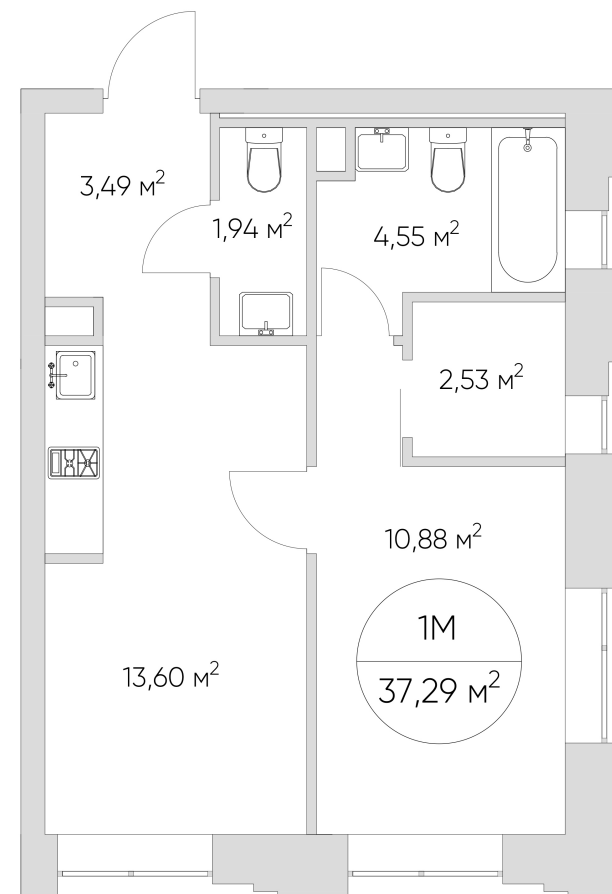

NICE LOFT

Лот №2.4.11.7

Этаж 11

Корпус 2

Этаж 37.29 м²

Стоимость **11 963 004 ₺**
~~17 090 007 ₺~~

Цена действительна на 06.02.2025

nice-loft.ru

NICE LOFT

Лот №2.4.11.7

Этаж 11

Корпус 2

Этаж 37.29 м²

Стоимость **11 963 004 ₹**
~~17 090 007 ₹~~

Цена действительна на 06.02.2025

nice-loft.ru