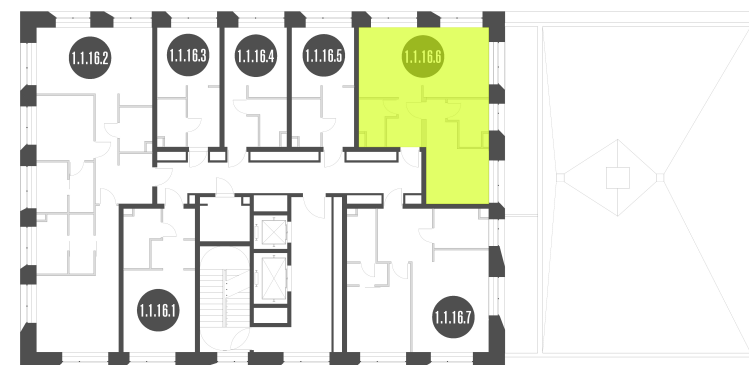

NICE LOFT

Лот №1.1.16.6

| | |
|-----------|---------------------|
| Этаж | 16 |
| Корпус | 1 |
| Площадь | 53.1 м ² |
| Высота | 3.30 м ² |
| Стоимость | 18 774 089 ₽ |

Цена действительна на 05.06.2026

nice-loft.ru

NICE LOFT

Лот №1.1.16.6

Этаж 16

Корпус 1

Площадь 53.1 м²

Высота 3.30 м²

Стоимость **18 774 089 ₺**

Цена действительна на 05.06.2026