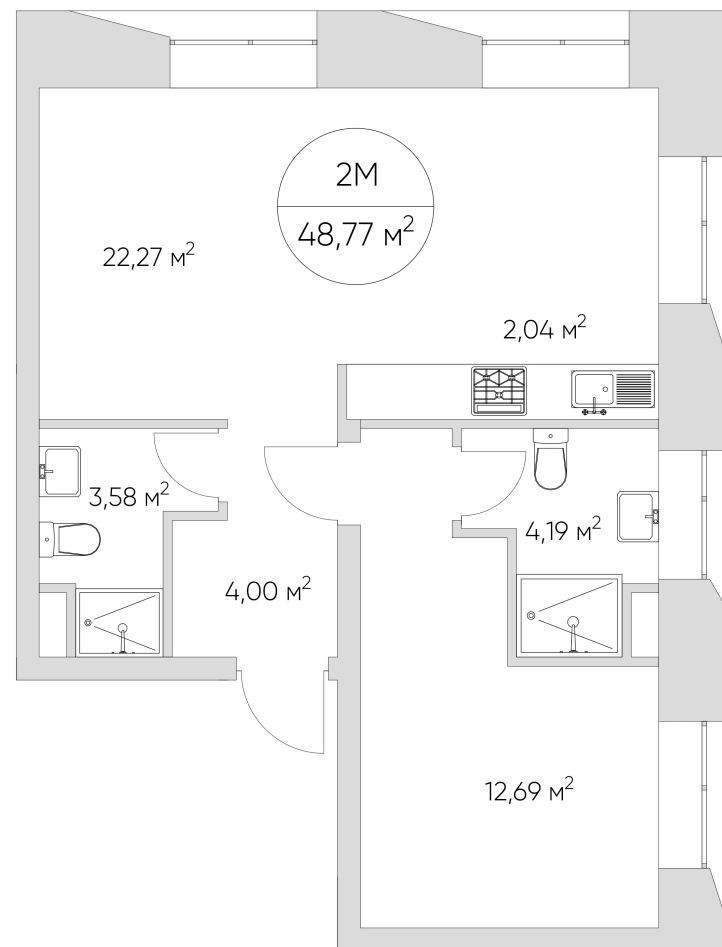

NICE LOFT

Лот №1.1.16.6

| | |
|-----------|---------------------|
| Этаж | 16 |
| Корпус | 1 |
| Площадь | 53.1 м ² |
| Высота | 3.30 м ² |
| Стоимость | 18 774 089 ₽ |

Цена действительна на 05.06.2026

nice-loft.ru

NICE LOFT

Лот №1.1.16.6

Этаж 16

Корпус 1

Площадь 53.1 м²

Высота 3.30 м²

Стоимость **18 774 089 ₺**

Цена действительна на 05.06.2026