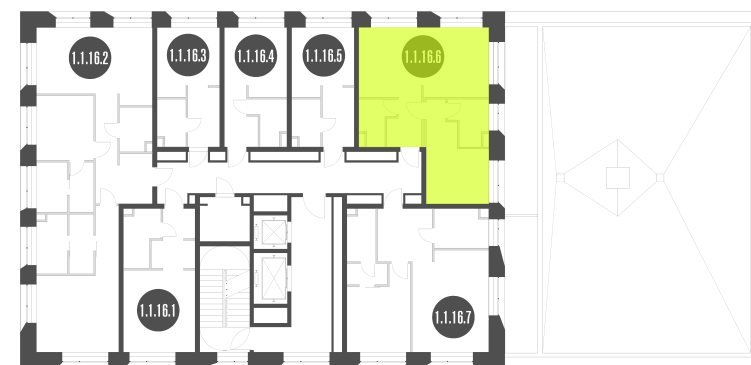

## Лот №1.1.16.6

Этаж	16
Корпус	1
Площадь	53.1 м <sup>2</sup>
Высота	3.3 м <sup>2</sup>
Стоимость	19 140 728 ₽

Цена действительна на 21.04.2026

[nice-loft.ru](http://nice-loft.ru)

[callcenter@coldy.ru](mailto:callcenter@coldy.ru)

## Лот №1.1.16.6

Этаж 16

Корпус 1

Площадь 53.1 м<sup>2</sup>

Высота 3.3 м<sup>2</sup>

Стоимость 19 140 728 ₽

Цена действительна на 21.04.2026

[nice-loft.ru](http://nice-loft.ru)