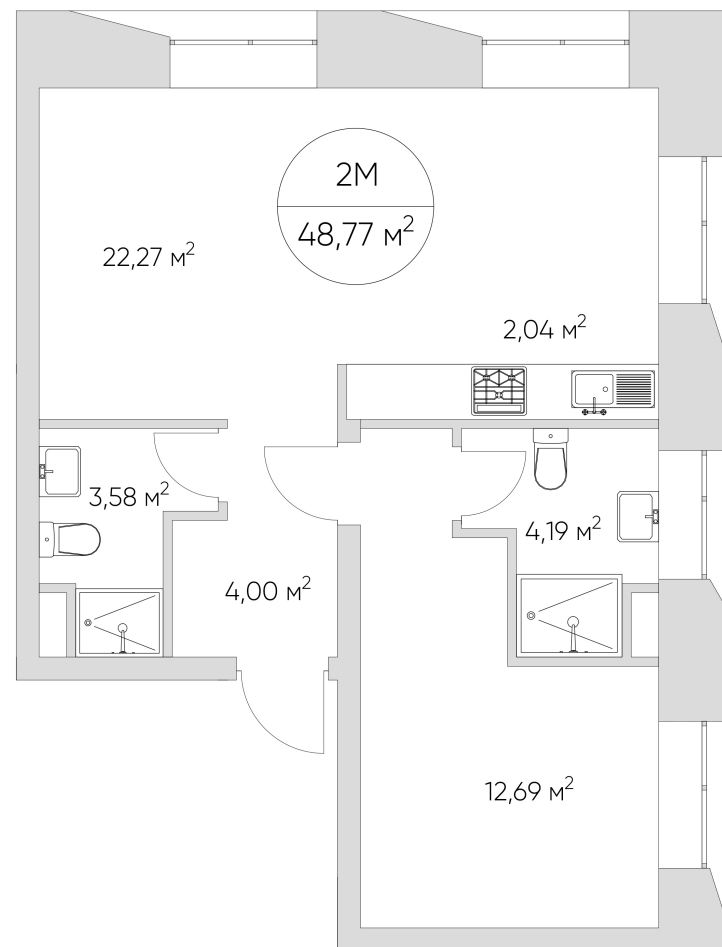

## Лот №1.1.16.6

Этаж	16
Корпус	1
Площадь	53.1 м <sup>2</sup>
Высота	3.3 м <sup>2</sup>
Стоимость	19 140 728 ₽

Цена действительна на 21.04.2026

[nice-loft.ru](http://nice-loft.ru)

[callcenter@coldy.ru](mailto:callcenter@coldy.ru)

## Лот №1.1.16.6

Этаж 16

Корпус 1

Площадь 53.1 м<sup>2</sup>

Высота 3.3 м<sup>2</sup>

Стоимость 19 140 728 ₽

Цена действительна на 21.04.2026

[nice-loft.ru](http://nice-loft.ru)