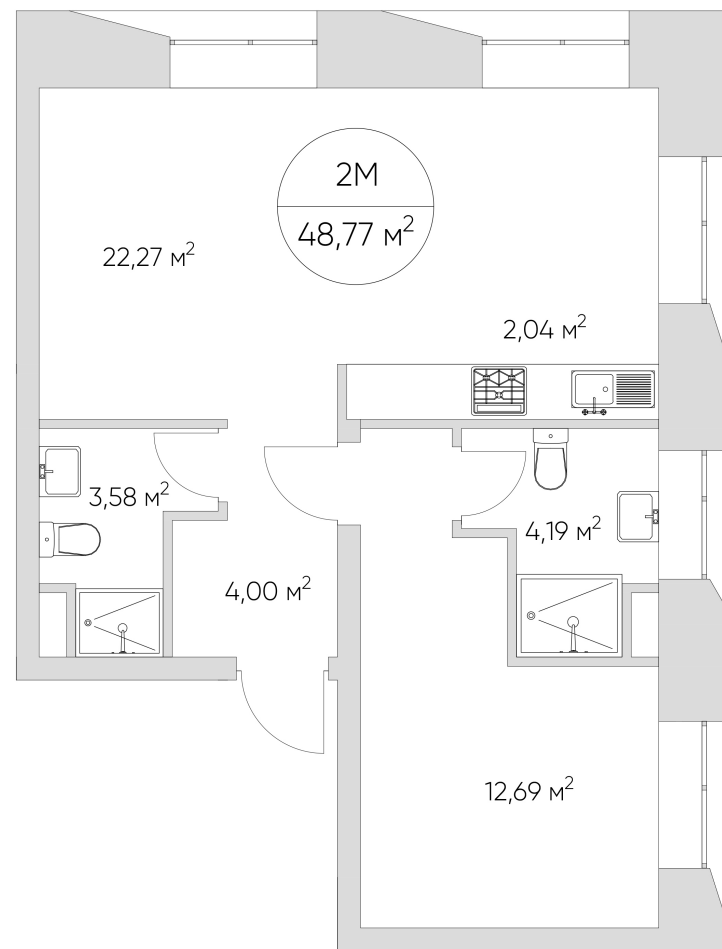

NICE LOFT

Лот №1.1.16.6

Этаж	16
Корпус	1
Площадь	53.1 м ²
Высота	3.3 м ²
Стоимость	18 774 079 ₽

Цена действительна на 09.05.2026

nice-loft.ru

callcenter@coldy.ru

Автомобильный пр.4 +7 (495) 153 67 85

Любая информация, представленная в предложении, носит исключительно информационный характер и ни при каких условиях не является публичной офертой, определяемой положениями статьи 437 ГК РФ

NICE LOFT

Лот №1.1.16.6

Этаж 16

Корпус 1

Площадь 53.1 м²

Высота 3.3 м²

Стоимость 18 774 079 ₽

Цена действительна на 09.05.2026