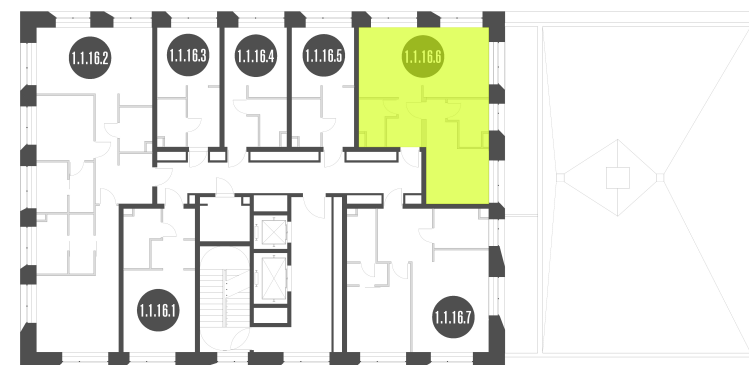

NICE LOFT

Лот №1.1.16.6

Этаж	16
Корпус	1
Площадь	53.1 м ²
Высота	3.3 м ²
Стоимость	18 774 079 ₽

Цена действительна на 09.05.2026

nice-loft.ru

callcenter@coldy.ru

Автомобильный пр.4 +7 (495) 153 67 85

Любая информация, представленная в предложении, носит исключительно информационный характер и ни при каких условиях не является публичной офертой, определяемой положениями статьи 437 ГК РФ

NICE LOFT

Лот №1.1.16.6

Этаж 16

Корпус 1

Площадь 53.1 м²

Высота 3.3 м²

Стоимость 18 774 079 ₽

Цена действительна на 09.05.2026