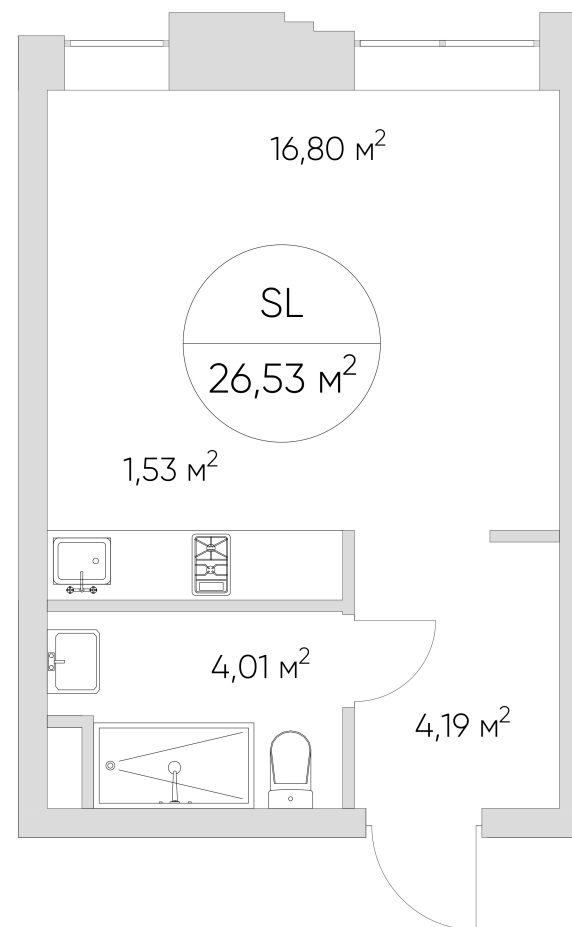

NICE LOFT

Лот №2.4.10.5

Этаж	10
Корпус	2
Площадь	26.5 м ²
Высота	3.00 м ²
Стоимость	11 829 361 ₽

Цена действительна на 16.06.2026

nice-loft.ru

callcenter@coldy.ru

Автомобильный пр.4 +7 (495) 153 67 85

NICE LOFT

Лот №2.4.10.5

Этаж 10

Корпус 2

Площадь 26.5 м²

Высота 3.00 м²

Стоимость **11 829 361 ₽**

Цена действительна на 16.06.2026

nice-loft.ru