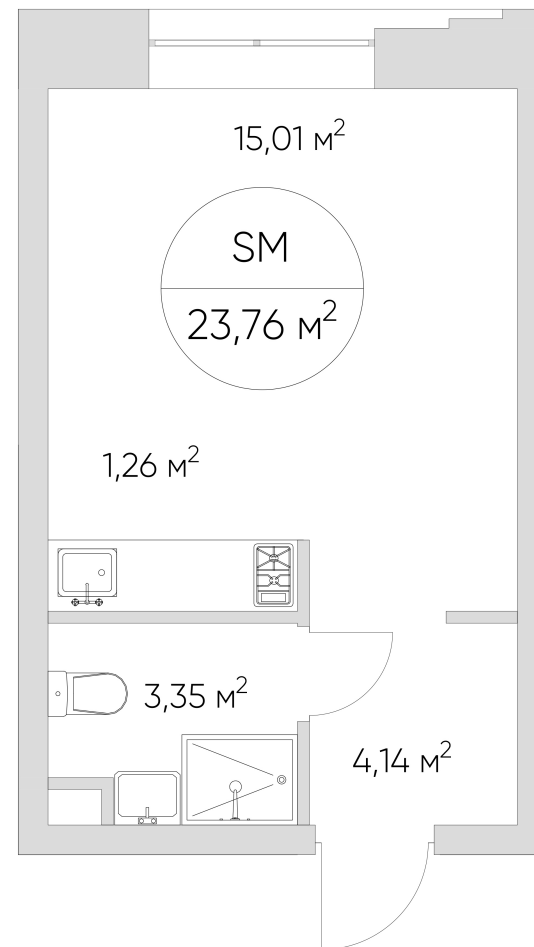

NICE LOFT

Лот №2.3.8.3

Этаж	8
Корпус	2
Площадь	23.8 м ²
Высота	3.00 м ²
Стоимость	10 398 549 ₺

Цена действительна на 06.06.2026

nice-loft.ru

callcenter@coldy.ru

Автомобильный пр.4 +7 (495) 153 67 85

Любая информация, представленная в предложении, носит исключительно информационный характер и ни при каких условиях не является публичной офертой, определяемой положениями статьи 437 ГК РФ