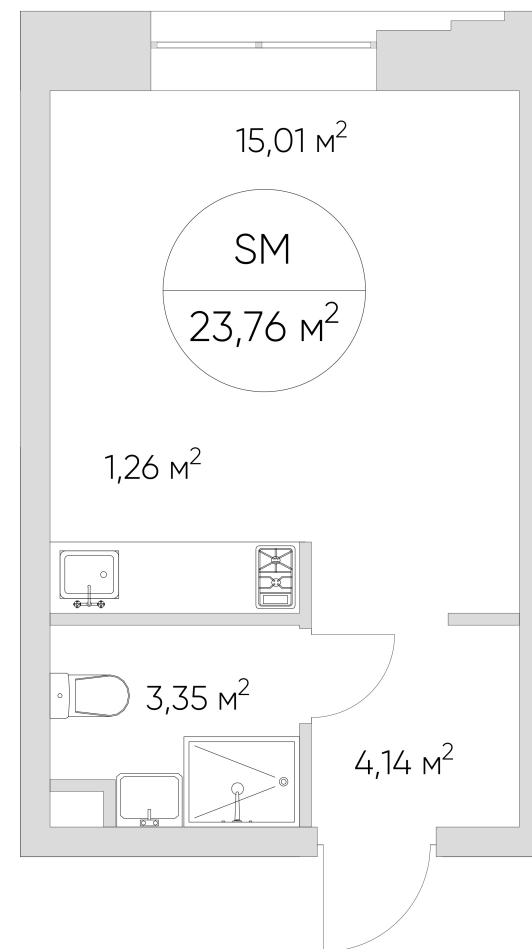

NICE LOFT

Лот №2.3.8.3

Этаж	8
Корпус	2
Площадь	23.8 м ²
Высота	3 м ²
Стоимость	10 287 444 ₽

Цена действительна на 07.04.2026

nice-loft.ru

callcenter@coldy.ru

Автомобильный пр.4 +7 (495) 153 67 85

Любая информация, представленная в предложении, носит исключительно информационный характер и ни при каких условиях не является публичной офертой, определяемой положениями статьи 437 ГК РФ

NICE LOFT

Лот №2.3.8.3

Этаж	8
Корпус	2
Площадь	23.8 м ²
Высота	3 м ²
Стоимость	10 287 444 ₺

Цена действительна на 07.04.2026

nice-loft.ru

callcenter@coldy.ru

Автомобильный пр.4 +7 (495) 153 67 85

Любая информация, представленная в предложении, носит исключительно информационный характер и ни при каких условиях не является публичной офертой, определяемой положениями статьи 437 ГК РФ