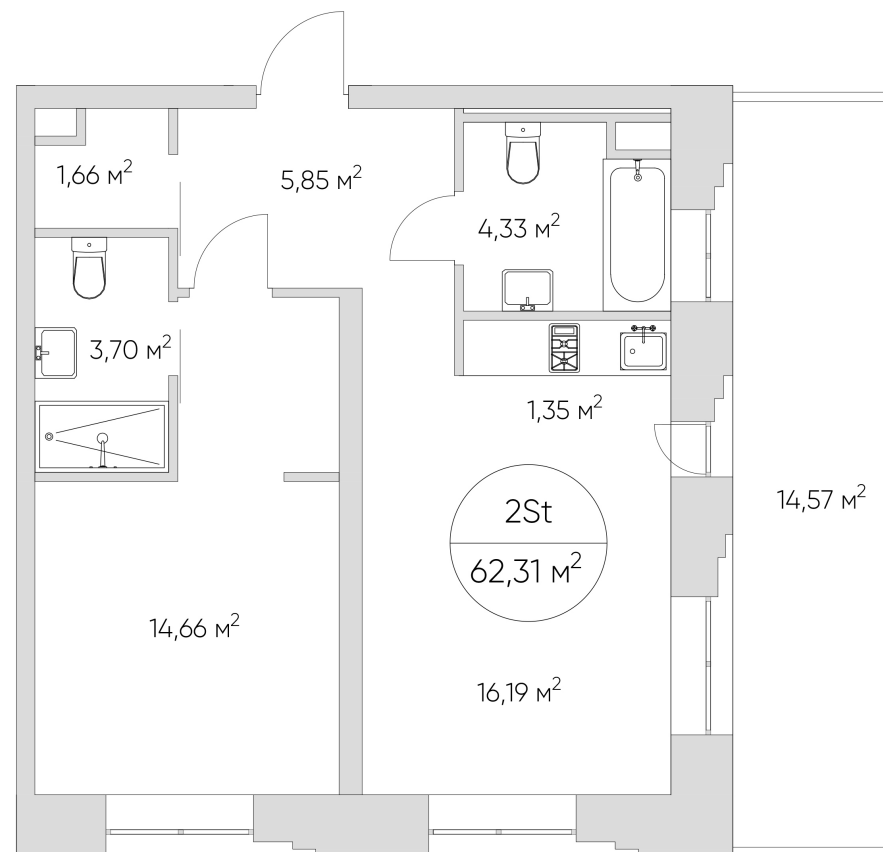

NICE LOFT

Лот №2.3.5.6

Этаж 5

Корпус 2

Этаж 62.31 м²

Стоимость **15 231 056 ₺**
~~21 758 652 ₺~~

Цена действительна на 21.11.2024

nice-loft.ru

NICE LOFT

Лот №2.3.5.6

Этаж 5

Корпус 2

Этаж 62.31 м²

Стоимость **15 231 056 ₹**
~~21 758 652 ₹~~

Цена действительна на 21.11.2024

nice-loft.ru