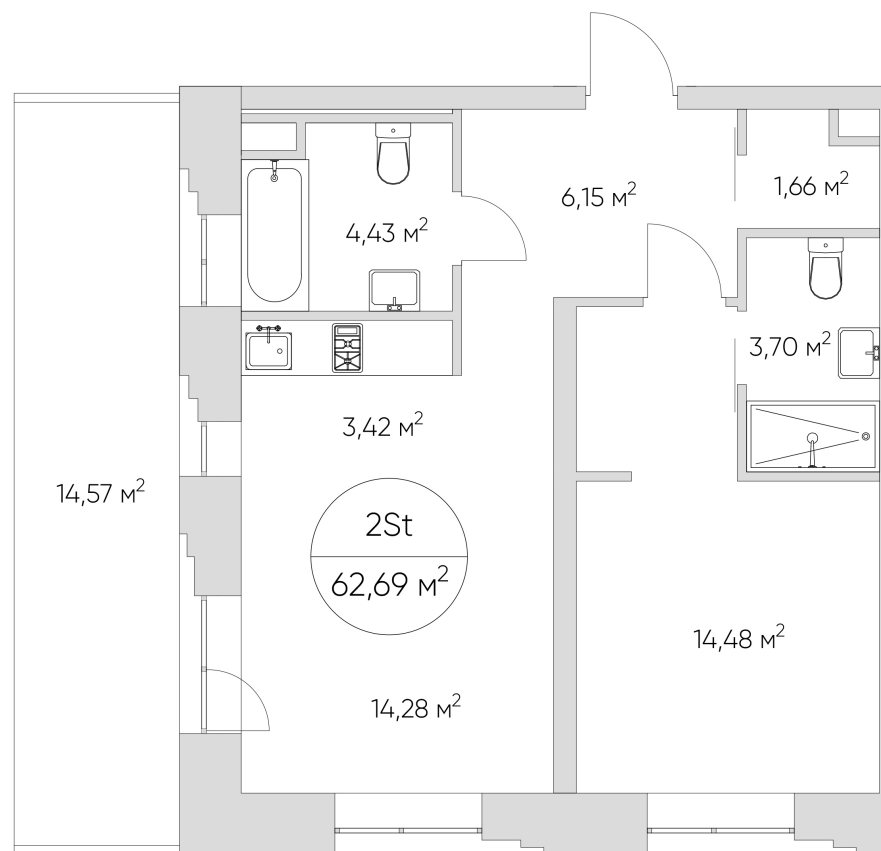

NICE LOFT

Лот №2.3.5.1

Этаж 5

Корпус 2

Площадь 62.7 м²

Высота 3 м²

Стоимость 20 056 536 ₽

Цена действительна на 01.05.2026

NICE LOFT

Лот №2.3.5.1

Этаж	5
Корпус	2
Площадь	62.7 м ²
Высота	3 м ²
Стоимость	20 056 536 ₽

Цена действительна на 01.05.2026

nice-loft.ru

callcenter@coldy.ru

Автомобильный пр.4 +7 (495) 153 67 85

Любая информация, представленная в предложении, носит исключительно информационный характер и ни при каких условиях не является публичной офертой, определяемой положениями статьи 437 ГК РФ