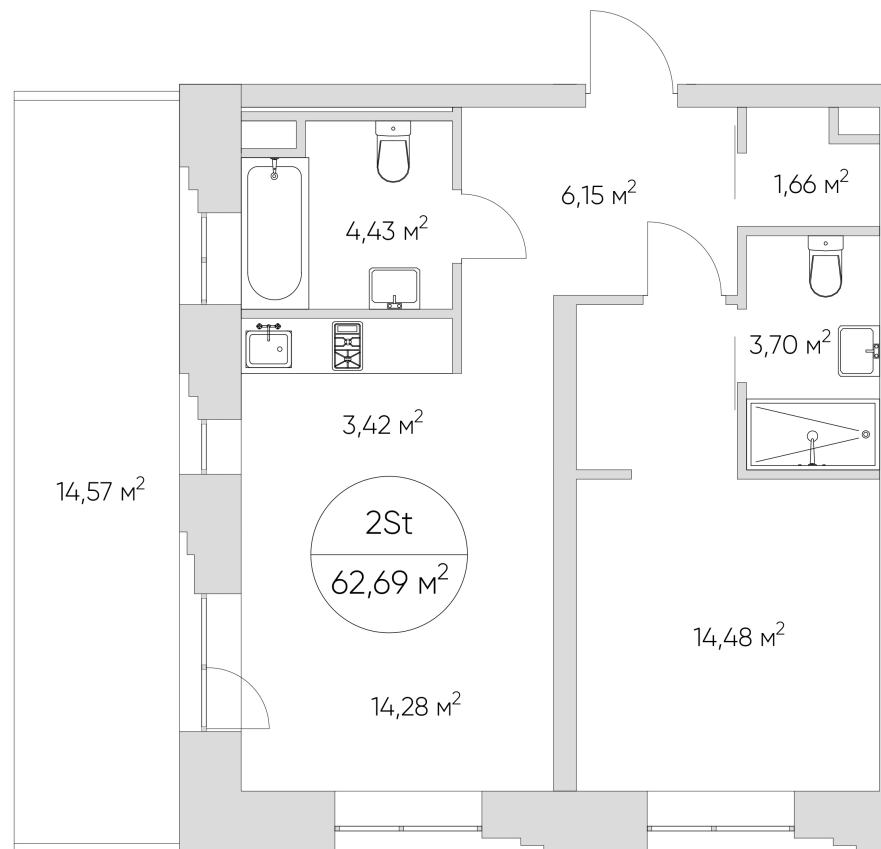

## Лот №2.3.5.1

Этаж 5

Корпус 2

Площадь 62.7 м<sup>2</sup>

Высота 3.00 м<sup>2</sup>

Стоимость **18 452 016 ₺**  
20-056-538 ₺

Цена действительна на 13.06.2026

[nice-loft.ru](http://nice-loft.ru)

## Лот №2.3.5.1

---

Этаж	5
Корпус	2
Площадь	62.7 м <sup>2</sup>
Высота	3.00 м <sup>2</sup>
Стоимость	<b>18 452 016 ₺</b> <del>20 056 538 ₺</del>

Цена действительна на 13.06.2026

[nice-loft.ru](http://nice-loft.ru)