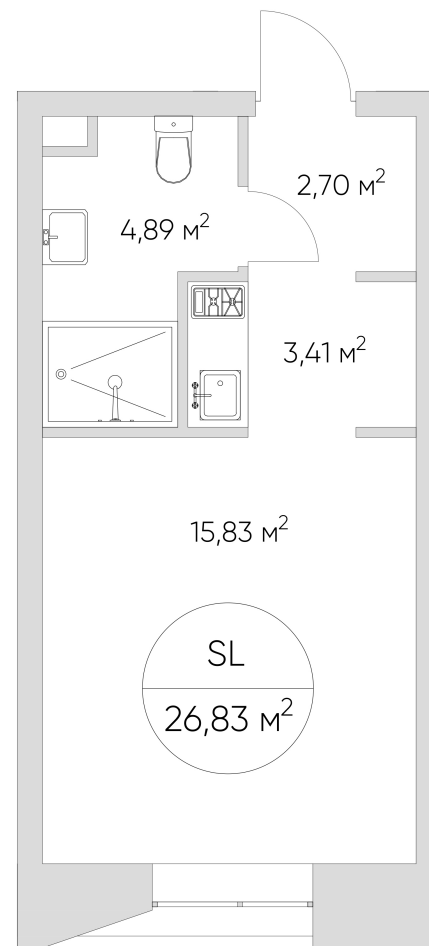

# NICE LOFT

## Лот №1.1.16.1

Этаж	16
Корпус	1
Площадь	28.1 м <sup>2</sup>
Высота	3.30 м <sup>2</sup>
Стоимость	<b>11 014 722 ₺</b>

Цена действительна на 12.06.2026

[nice-loft.ru](http://nice-loft.ru)

[callcenter@coldy.ru](mailto:callcenter@coldy.ru)

## Лот №1.1.16.1

Этаж 16

Корпус 1

Площадь 28.1 м<sup>2</sup>

Высота 3.30 м<sup>2</sup>

Стоимость 11 014 722 ₽

Цена действительна на 12.06.2026

[nice-loft.ru](http://nice-loft.ru)