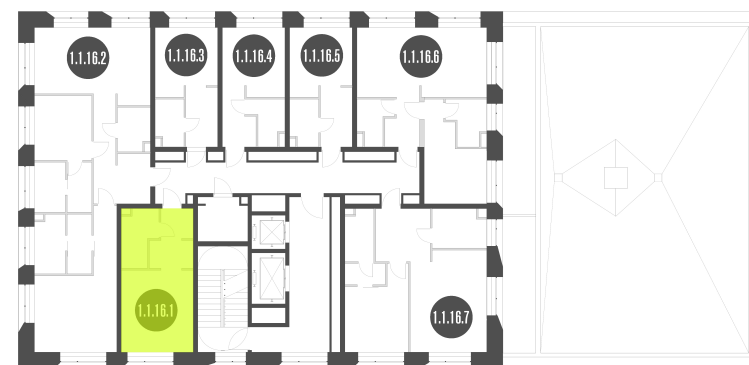

## Лот №1.1.16.1

Этаж 16

Корпус 1

Площадь 28.1 м<sup>2</sup>

Высота 3.30 м<sup>2</sup>

Стоимость 11 014 722 ₽

Цена действительна на 12.06.2026

[nice-loft.ru](http://nice-loft.ru)