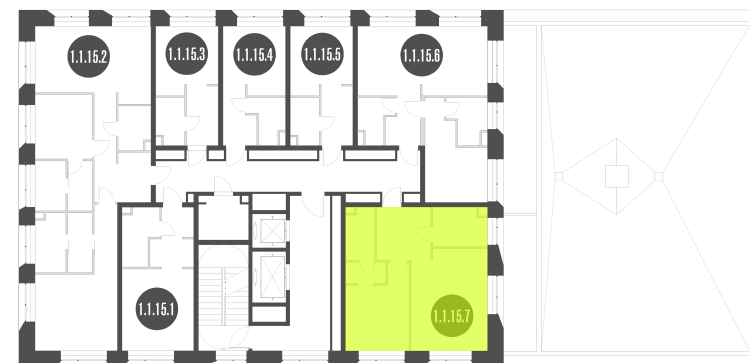

NICE LOFT

Лот №1.1.15.7

Этаж	15
Корпус	1
Площадь	55.7 м ²
Высота	3.3 м ²
Стоимость	18 234 580 ₽

Цена действительна на 21.04.2026

nice-loft.ru

callcenter@coldy.ru

Автомобильный пр.4 +7 (495) 153 67 85

NICE LOFT

Лот №1.1.15.7

Этаж 15

Корпус 1

Площадь 55.7 м²

Высота 3.3 м²

Стоимость 18 234 580 ₽

Цена действительна на 21.04.2026

nice-loft.ru