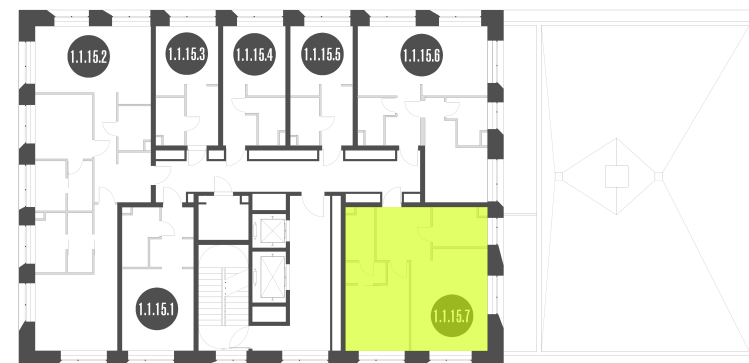

NICE LOFT

Лот №1.1.15.7

Этаж	15
Корпус	1
Площадь	55.7 м ²
Высота	3.30 м ²
Стоимость	17 885 325 ₽

Цена действительна на 05.06.2026

nice-loft.ru

callcenter@coldy.ru

Автомобильный пр.4 +7 (495) 153 67 85

NICE LOFT

Лот №1.1.15.7

Этаж	15
Корпус	1
Площадь	55.7 м ²
Высота	3.30 м ²
Стоимость	17 885 325 ₽

Цена действительна на 05.06.2026

nice-loft.ru

callcenter@coldy.ru

Автомобильный пр.4 +7 (495) 153 67 85

Любая информация, представленная в предложении, носит исключительно информационный характер и ни при каких условиях не является публичной офертой, определяемой положениями статьи 437 ГК РФ