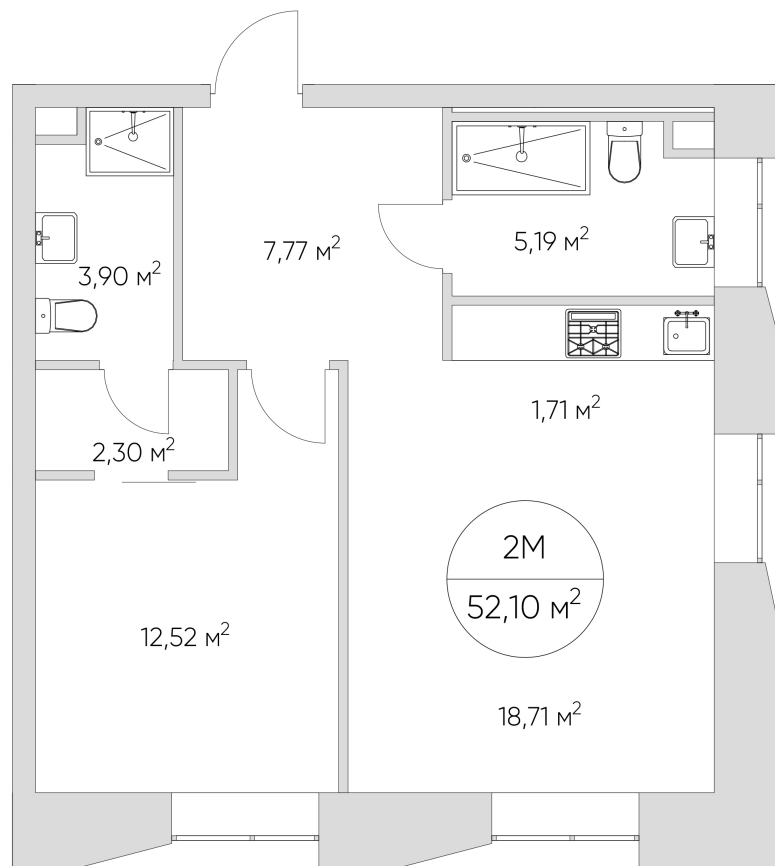

NICE LOFT

Лот №1.1.15.7

Этаж	15
Корпус	1
Площадь	55.7 м ²
Высота	3.30 м ²
Стоимость	17 885 325 ₽

Цена действительна на 05.06.2026

nice-loft.ru

callcenter@coldy.ru

Автомобильный пр.4 +7 (495) 153 67 85

NICE LOFT

Лот №1.1.15.7

Этаж	15
Корпус	1
Площадь	55.7 м ²
Высота	3.30 м ²
Стоимость	17 885 325 ₽

Цена действительна на 05.06.2026

nice-loft.ru

callcenter@coldy.ru

Автомобильный пр.4 +7 (495) 153 67 85

Любая информация, представленная в предложении, носит исключительно информационный характер и ни при каких условиях не является публичной офертой, определяемой положениями статьи 437 ГК РФ