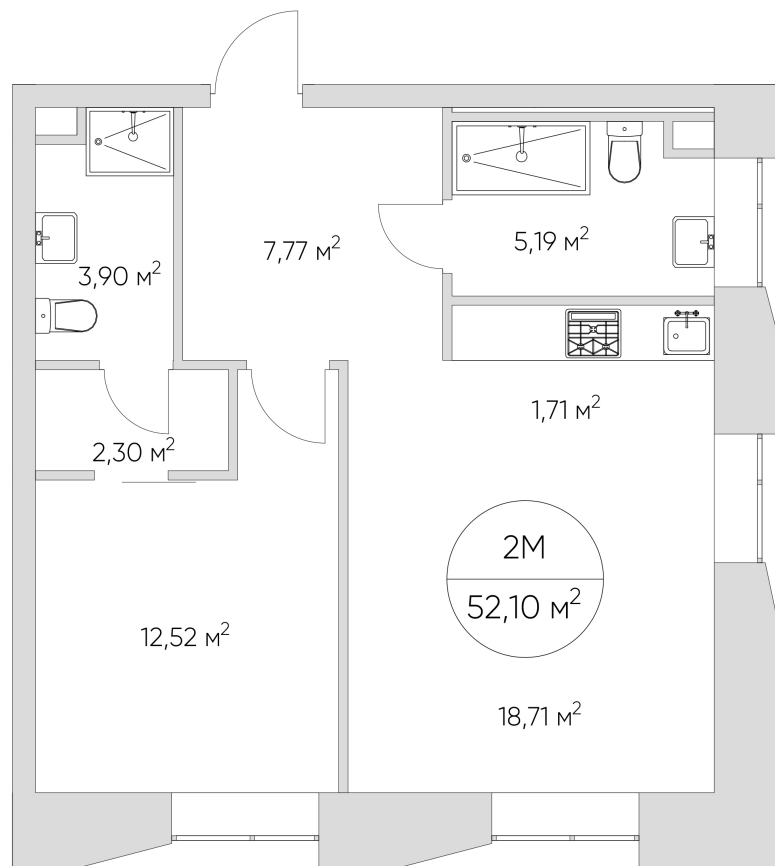

NICE LOFT

Лот №1.1.15.7

Этаж	15
Корпус	1
Площадь	55.7 м ²
Высота	3.3 м ²
Стоимость	18 234 580 ₽

Цена действительна на 21.04.2026

nice-loft.ru

callcenter@coldy.ru

Автомобильный пр.4 +7 (495) 153 67 85

NICE LOFT

Лот №1.1.15.7

Этаж 15

Корпус 1

Площадь 55.7 м²

Высота 3.3 м²

Стоимость 18 234 580 ₽

Цена действительна на 21.04.2026

nice-loft.ru