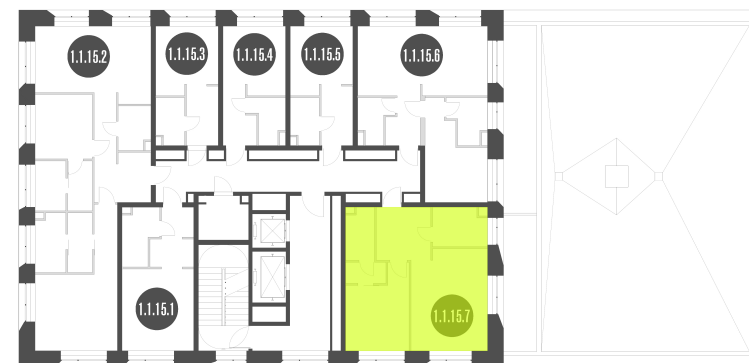

## Лот №1.1.15.7

Этаж 15

Корпус 1

Площадь 52.1 м<sup>2</sup>

Стоимость **16 094 211 ₹**  
~~22 991 730 ₹~~

Цена действительна на 04.04.2025

[nice-loft.ru](http://nice-loft.ru)

[callcenter@coldy.ru](mailto:callcenter@coldy.ru)