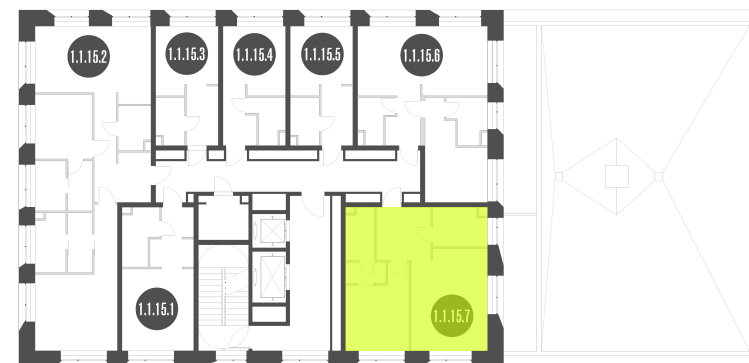

NICE LOFT

Лот №1.1.15.7

Этаж 15

Корпус 1

Этаж 52.1 м²

Стоимость **15 449 421 ₹**
~~18 703 900 ₹~~

Цена действительна на 22.11.2024

nice-loft.ru