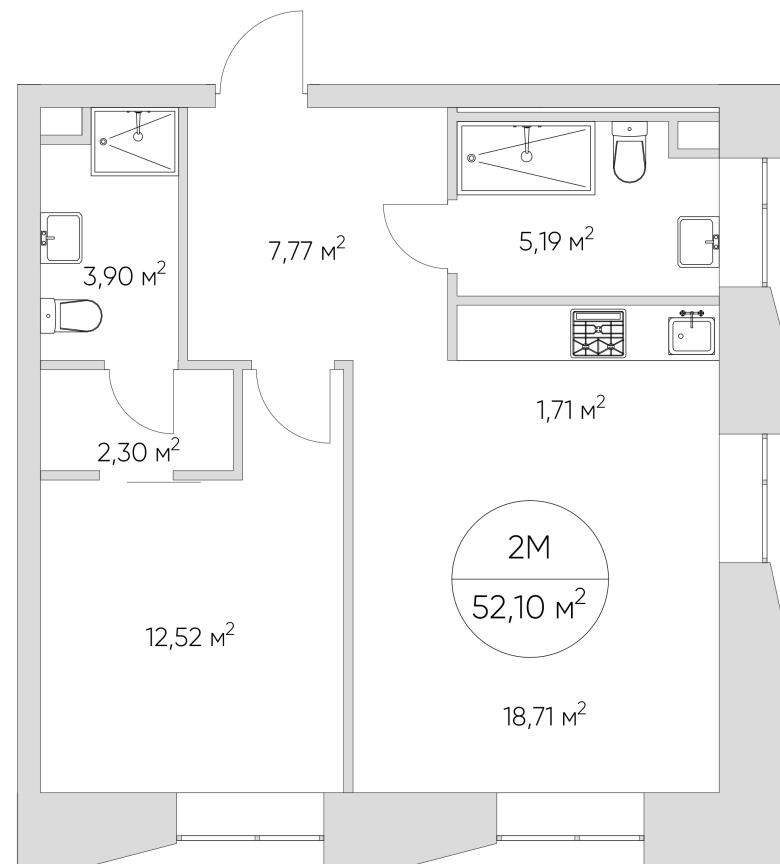

## Лот №1.1.15.7

Этаж 15

Корпус 1

Площадь 52.1 м<sup>2</sup>

Стоимость **16 094 211 ₺**  
~~22 991 730 ₺~~

Цена действительна на 04.04.2025

[nice-loft.ru](http://nice-loft.ru)

[callcenter@coldy.ru](mailto:callcenter@coldy.ru)

## Лот №1.1.15.7

Этаж 15

Корпус 1

Площадь 52.1 м<sup>2</sup>

Стоимость **16 094 211 ₹**  
~~22 991 730 ₹~~

Цена действительна на 04.04.2025

[nice-loft.ru](http://nice-loft.ru)

[callcenter@coldy.ru](mailto:callcenter@coldy.ru)