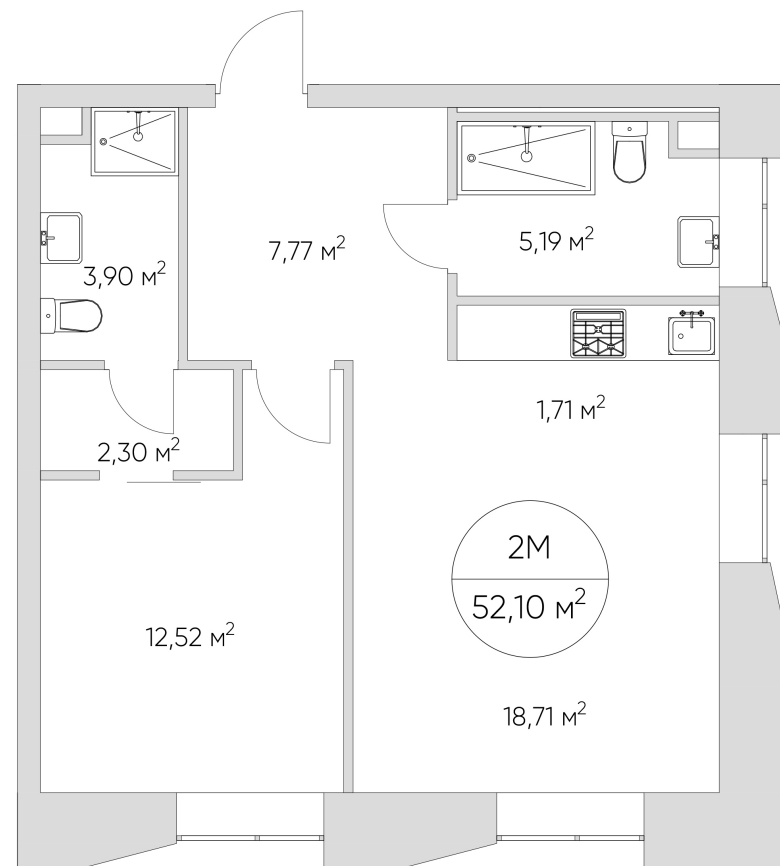

NICE LOFT

Лот №1.1.15.7

Этаж 15

Корпус 1

Этаж 52.1 м²

Стоимость **15 449 421 ₹**
~~18 703 900 ₹~~

Цена действительна на 22.11.2024

nice-loft.ru