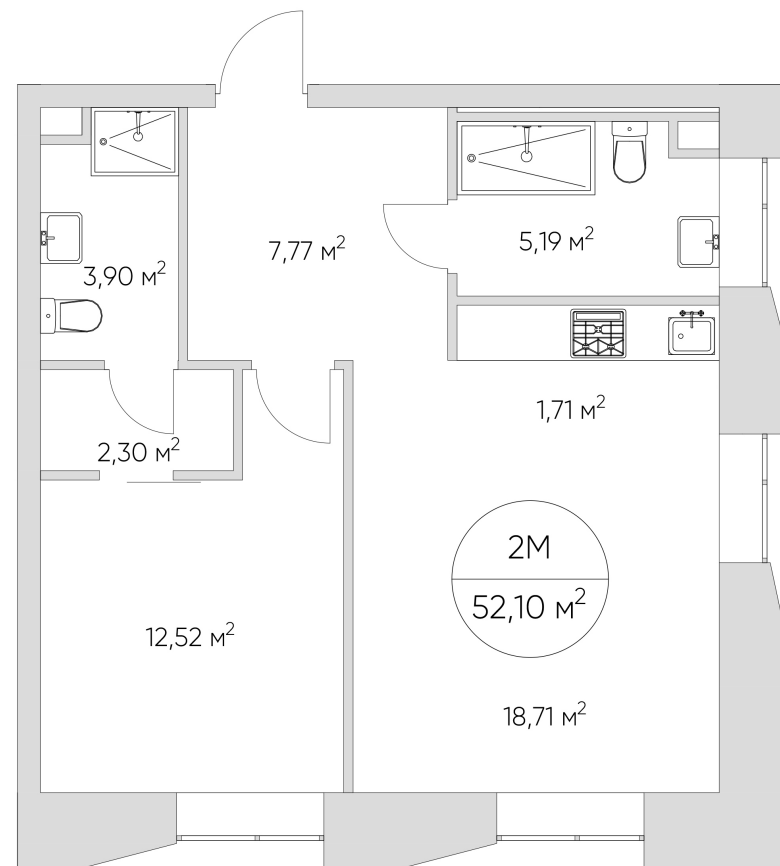

NICE LOFT

Лот №1.1.15.7

Этаж	15
Корпус	1
Площадь	55.7 м ²
Высота	3.3 м ²
Стоимость	17 885 289 ₪

Цена действительна на 09.05.2026

nice-loft.ru

callcenter@coldy.ru

Автомобильный пр.4 +7 (495) 153 67 85

Любая информация, представленная в предложении, носит исключительно информационный характер и ни при каких условиях не является публичной офертой, определяемой положениями статьи 437 ГК РФ

NICE LOFT

Лот №1.1.15.7

Этаж 15

Корпус 1

Площадь 55.7 м²

Высота 3.3 м²

Стоимость **17 885 289 ₹**

Цена действительна на 09.05.2026