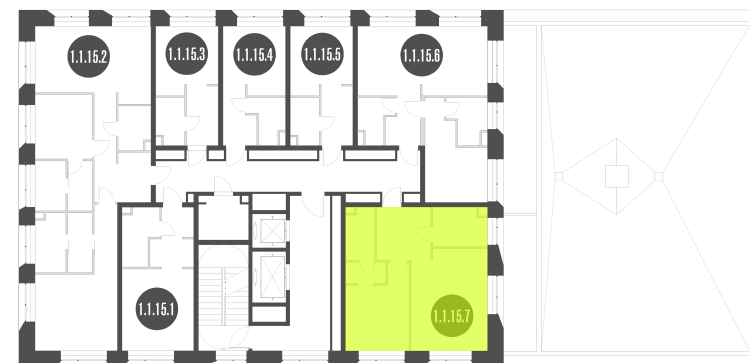

NICE LOFT

Лот №1.1.15.7

Этаж	15
Корпус	1
Площадь	55.7 м ²
Высота	3.3 м ²
Стоимость	17 885 289 ₪

Цена действительна на 09.05.2026

nice-loft.ru

callcenter@coldy.ru

Автомобильный пр.4 +7 (495) 153 67 85

Любая информация, представленная в предложении, носит исключительно информационный характер и ни при каких условиях не является публичной офертой, определяемой положениями статьи 437 ГК РФ

NICE LOFT

Лот №1.1.15.7

Этаж 15

Корпус 1

Площадь 55.7 м²

Высота 3.3 м²

Стоимость **17 885 289 ₹**

Цена действительна на 09.05.2026