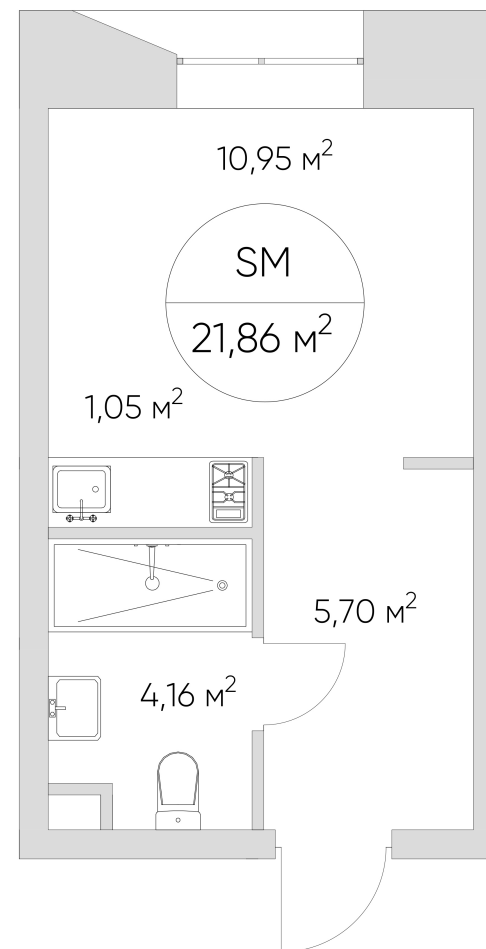

NICE LOFT

Лот №2.3.3.6

Этаж	3
Корпус	2
Площадь	22 м ²
Высота	3.00 м ²
Стоимость	8 641 688 ₽

Цена действительна на 07.06.2026

nice-loft.ru

callcenter@coldy.ru

Автомобильный пр.4 +7 (495) 153 67 85

NICE LOFT

Лот №2.3.3.6

Этаж	3
Корпус	2
Площадь	22 м ²
Высота	3.00 м ²
Стоимость	8 641 688 ₽

Цена действительна на 07.06.2026

nice-loft.ru

callcenter@coldy.ru

Автомобильный пр.4 +7 (495) 153 67 85

Любая информация, представленная в предложении, носит исключительно информационный характер и ни при каких условиях не является публичной офертой, определяемой положениями статьи 437 ГК РФ