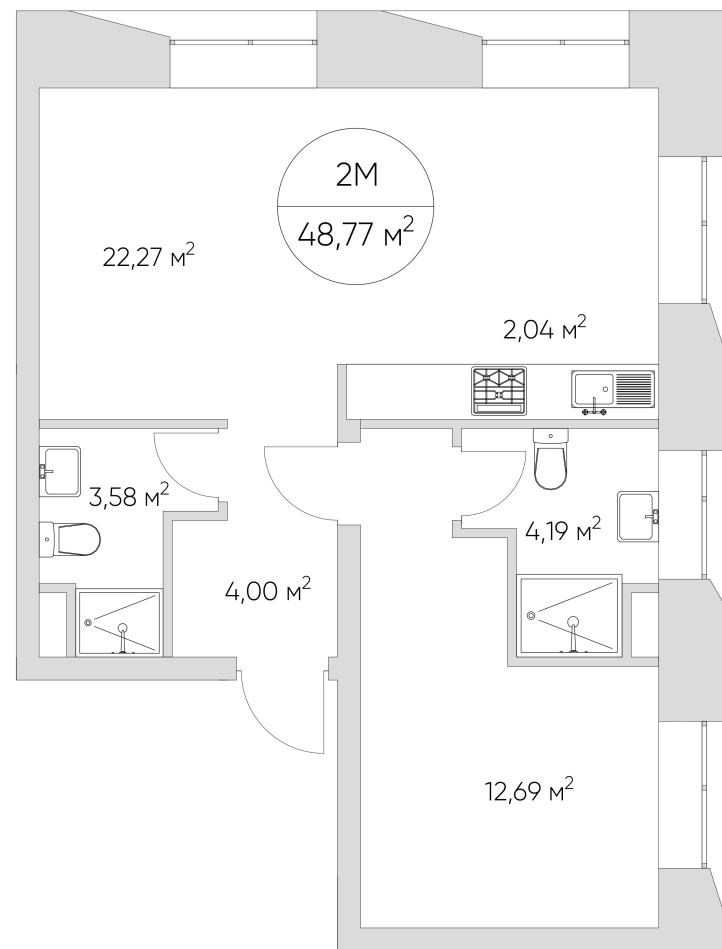

NICE LOFT

Лот №1.1.15.6

Этаж	15
Корпус	1
Площадь	52.7 м ²
Высота	3.30 м ²
Стоимость	18 589 661 ₽

Цена действительна на 05.06.2026

nice-loft.ru

callcenter@coldy.ru

Автомобильный пр.4 +7 (495) 153 67 85

Любая информация, представленная в предложении, носит исключительно информационный характер и ни при каких условиях не является публичной офертой, определяемой положениями статьи 437 ГК РФ

NICE LOFT

Лот №1.1.15.6

Этаж 15

Корпус 1

Площадь 52.7 м²

Высота 3.30 м²

Стоимость **18 589 661 ₪**

Цена действительна на 05.06.2026