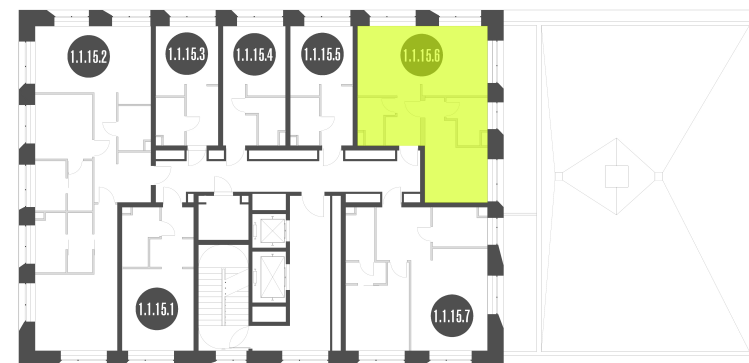

NICE LOFT

Лот №1.1.15.6

Этаж	15
Корпус	1
Площадь	52.7 м ²
Высота	3.30 м ²
Стоимость	18 589 661 ₽

Цена действительна на 05.06.2026

nice-loft.ru

callcenter@coldy.ru

Автомобильный пр.4 +7 (495) 153 67 85

Любая информация, представленная в предложении, носит исключительно информационный характер и ни при каких условиях не является публичной офертой, определяемой положениями статьи 437 ГК РФ

NICE LOFT

Лот №1.1.15.6

Этаж 15

Корпус 1

Площадь 52.7 м²

Высота 3.30 м²

Стоимость **18 589 661 ₪**

Цена действительна на 05.06.2026