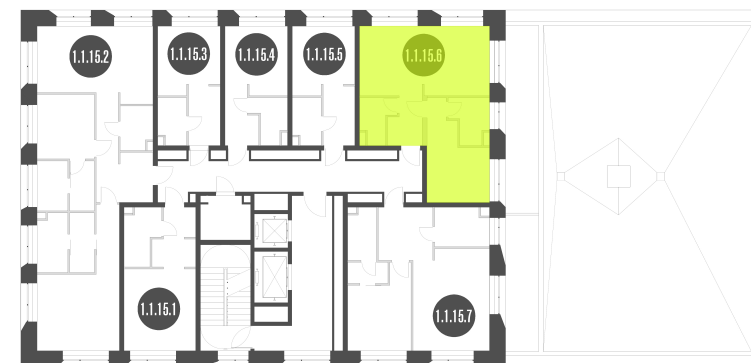

## Лот №1.1.15.6

Этаж 15

Корпус 1

Площадь 52.7 м<sup>2</sup>

Высота 3.3 м<sup>2</sup>

Стоимость **18 952 669 ₺**

Цена действительна на 21.04.2026

[nice-loft.ru](http://nice-loft.ru)