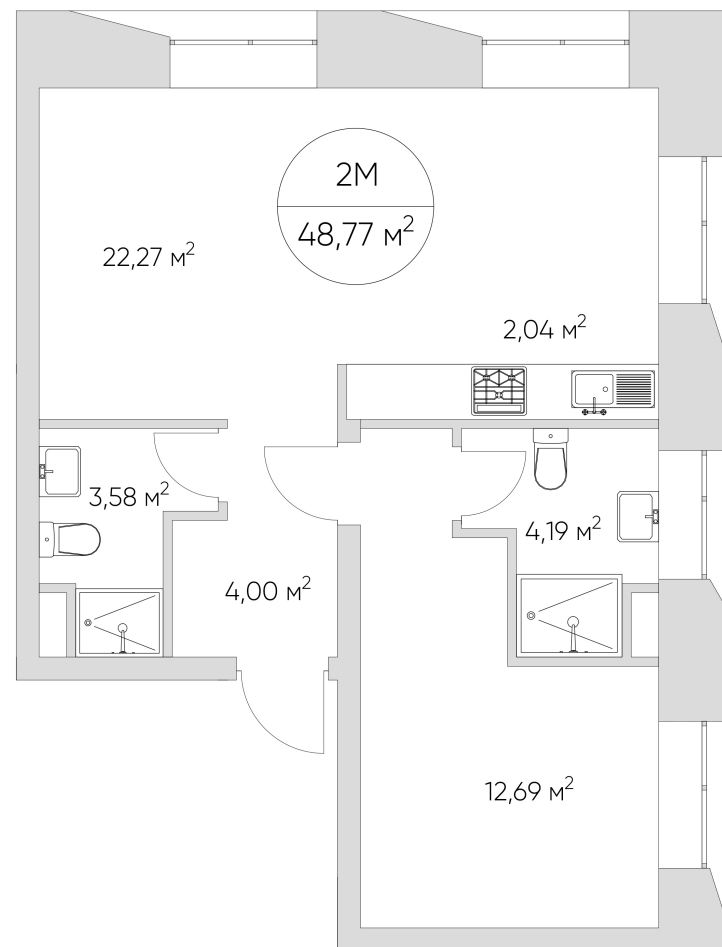

## Лот №1.1.15.6

Этаж	15
Корпус	1
Площадь	52.7 м <sup>2</sup>
Высота	3.3 м <sup>2</sup>
Стоимость	18 952 669 ₽

Цена действительна на 21.04.2026

[nice-loft.ru](http://nice-loft.ru)

[callcenter@coldy.ru](mailto:callcenter@coldy.ru)

## Лот №1.1.15.6

Этаж 15

Корпус 1

Площадь 52.7 м<sup>2</sup>

Высота 3.3 м<sup>2</sup>

Стоимость **18 952 669 ₺**

Цена действительна на 21.04.2026

[nice-loft.ru](http://nice-loft.ru)