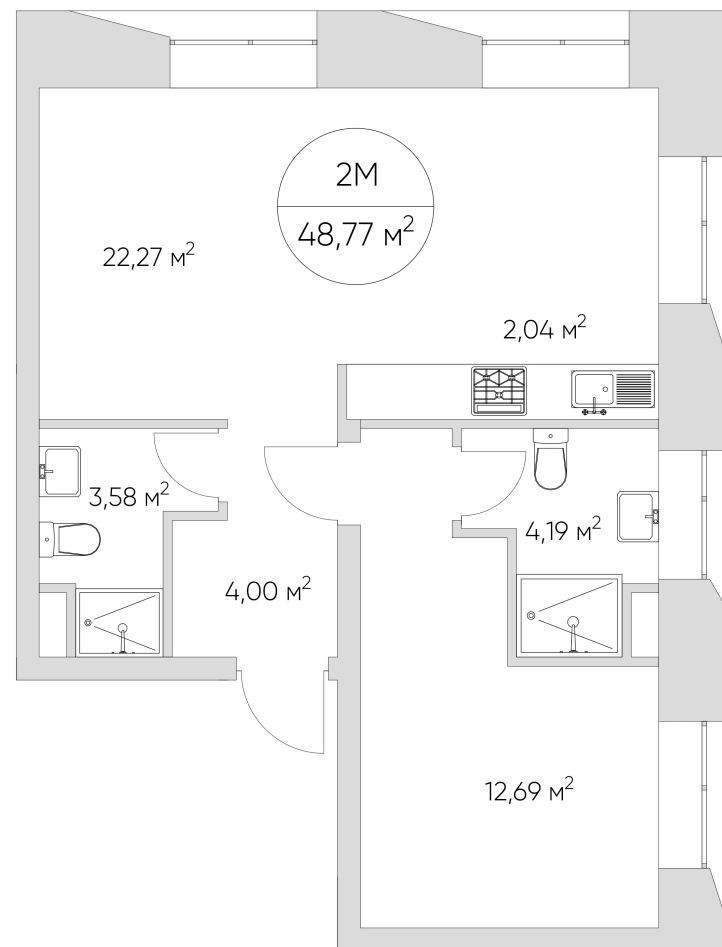

NICE LOFT

Лот №1.1.15.6

Этаж	15
Корпус	1
Площадь	52.7 м ²
Высота	3.3 м ²
Стоимость	18 589 623 ₽

Цена действительна на 09.05.2026

nice-loft.ru

callcenter@coldy.ru

Автомобильный пр.4 +7 (495) 153 67 85

Любая информация, представленная в предложении, носит исключительно информационный характер и ни при каких условиях не является публичной офертой, определяемой положениями статьи 437 ГК РФ

NICE LOFT

Лот №1.1.15.6

Этаж 15

Корпус 1

Площадь 52.7 м²

Высота 3.3 м²

Стоимость **18 589 623 ₽**

Цена действительна на 09.05.2026