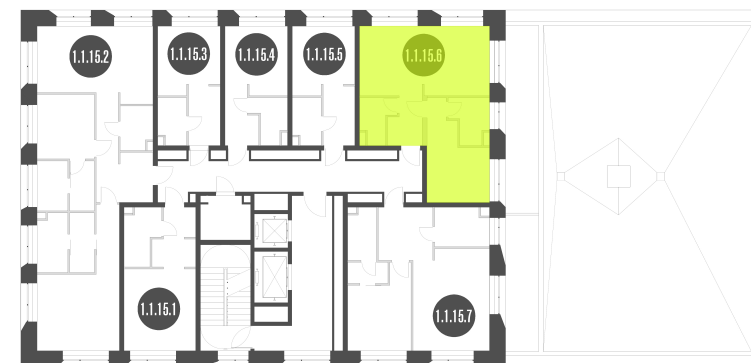

NICE LOFT

Лот №1.1.15.6

Этаж	15
Корпус	1
Площадь	52.7 м ²
Высота	3.3 м ²
Стоимость	18 589 623 ₽

Цена действительна на 09.05.2026

nice-loft.ru

callcenter@coldy.ru

Автомобильный пр.4 +7 (495) 153 67 85

Любая информация, представленная в предложении, носит исключительно информационный характер и ни при каких условиях не является публичной офертой, определяемой положениями статьи 437 ГК РФ

NICE LOFT

Лот №1.1.15.6

Этаж 15

Корпус 1

Площадь 52.7 м²

Высота 3.3 м²

Стоимость **18 589 623 ₽**

Цена действительна на 09.05.2026