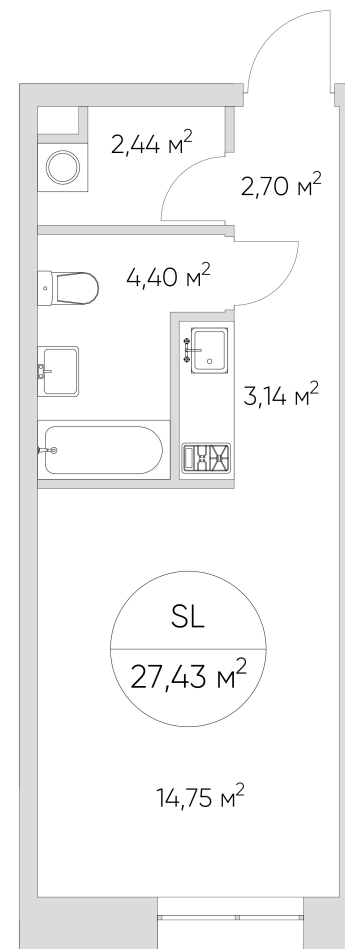

## Лот №2.3.3.22

Этаж	3
Корпус	2
Площадь	27.4 м <sup>2</sup>
Высота	3.00 м <sup>2</sup>
Стоимость	10 019 138 ₽

Цена действительна на 16.06.2026

[nice-loft.ru](http://nice-loft.ru)

[callcenter@coldy.ru](mailto:callcenter@coldy.ru)

## Лот №2.3.3.22

Этаж	3
Корпус	2
Площадь	27.4 м <sup>2</sup>
Высота	3.00 м <sup>2</sup>
Стоимость	<b>10 019 138 ₽</b>

Цена действительна на 16.06.2026

[nice-loft.ru](http://nice-loft.ru)

[callcenter@coldy.ru](mailto:callcenter@coldy.ru)