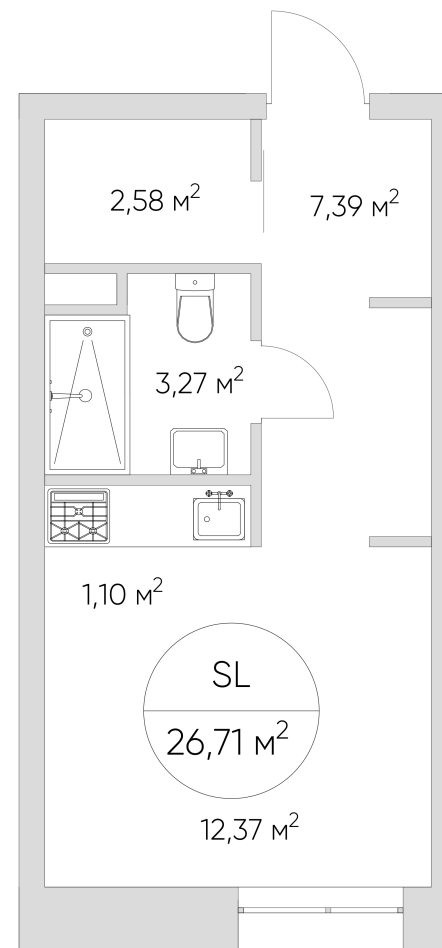

NICE LOFT

Лот №2.3.3.18

Этаж	3
Корпус	2
Площадь	26.8 м ²
Высота	3 м ²
Стоимость	9 511 884 ₽

Цена действительна на 16.04.2026

nice-loft.ru

callcenter@coldy.ru

Автомобильный пр.4 +7 (495) 153 67 85

NICE LOFT

Лот №2.3.3.18

Этаж	3
Корпус	2
Площадь	26.8 м ²
Высота	3 м ²
Стоимость	9 511 884 ₽

Цена действительна на 16.04.2026

nice-loft.ru

callcenter@coldy.ru

Автомобильный пр.4 +7 (495) 153 67 85

Любая информация, представленная в предложении, носит исключительно информационный характер и ни при каких условиях не является публичной офертой, определяемой положениями статьи 437 ГК РФ