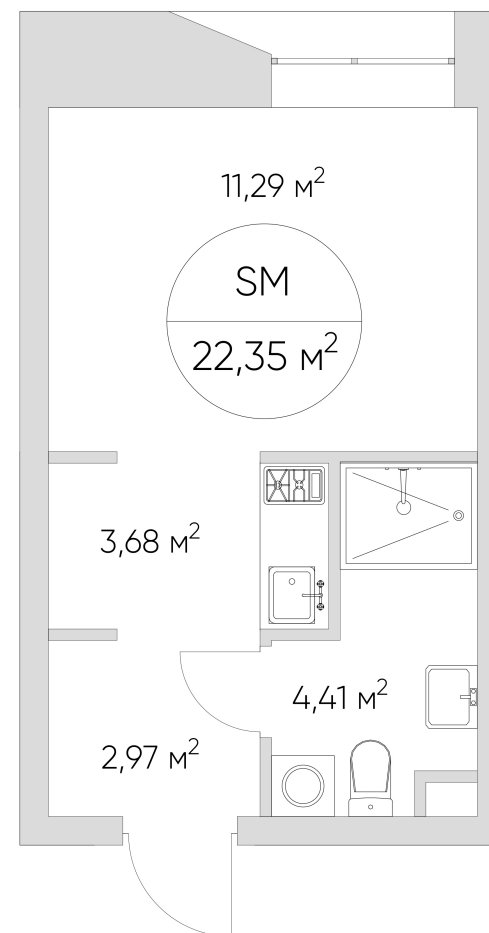

NICE LOFT

Лот №2.3.3.15

Этаж	3
Корпус	2
Площадь	22.4 м ²
Высота	3.00 м ²
Стоимость	9 702 928 ₽

Цена действительна на 02.06.2026

nice-loft.ru

callcenter@coldy.ru

Автомобильный пр.4 +7 (495) 153 67 85

NICE LOFT

Лот №2.3.3.15

Этаж	3
Корпус	2
Площадь	22.4 м ²
Высота	3.00 м ²
Стоимость	9 702 928 ₽

Цена действительна на 02.06.2026

nice-loft.ru

callcenter@coldy.ru

Автомобильный пр.4 +7 (495) 153 67 85

Любая информация, представленная в предложении, носит исключительно информационный характер и ни при каких условиях не является публичной офертой, определяемой положениями статьи 437 ГК РФ