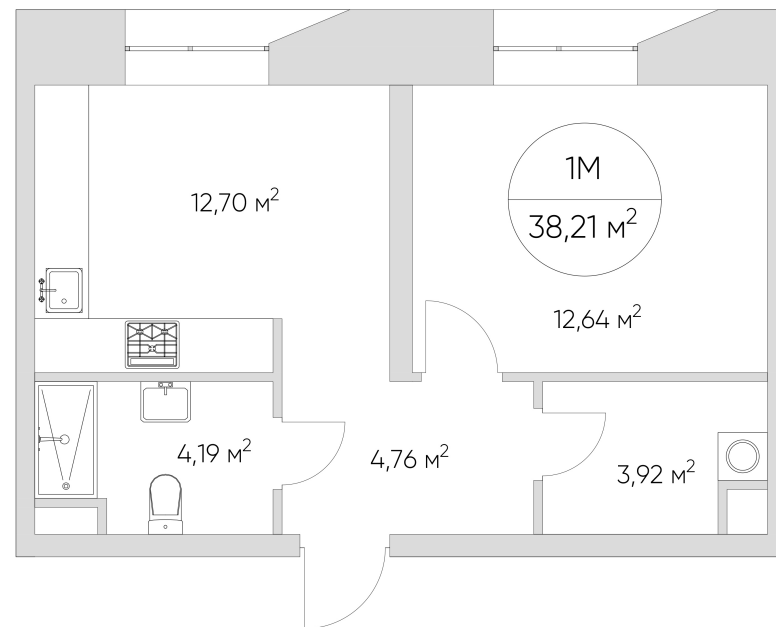

NICE LOFT

Лот №2.3.2.7

Этаж 2

Корпус 2

Площадь 38.2 м²

Высота 3 м²

Стоимость 14 251 158 ₽

Цена действительна на 20.05.2026