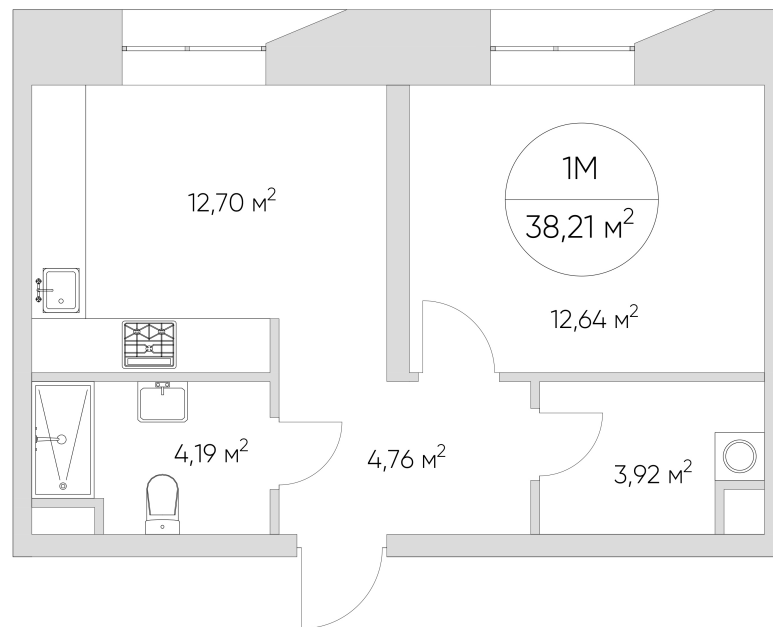

NICE LOFT

Лот №2.3.2.7

Этаж 2

Корпус 2

Площадь 38.21 м²

Стоимость **12 632 608 ₺**
~~18 046 583 ₺~~

Цена действительна на 25.04.2025

nice-loft.ru