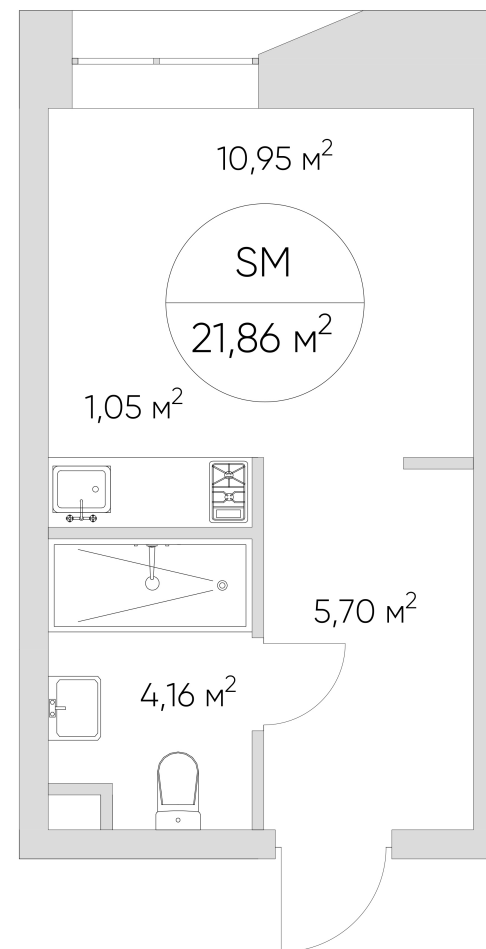

## Лот №2.3.2.6

Этаж	2
Корпус	2
Площадь	22 м <sup>2</sup>
Высота	3.00 м <sup>2</sup>
Стоимость	9 536 391 ₽

Цена действительна на 07.06.2026

[nice-loft.ru](http://nice-loft.ru)

[callcenter@coldy.ru](mailto:callcenter@coldy.ru)

## Лот №2.3.2.6

---

**Этаж** 2

---

**Корпус** 2

---

**Площадь** 22 м<sup>2</sup>

---