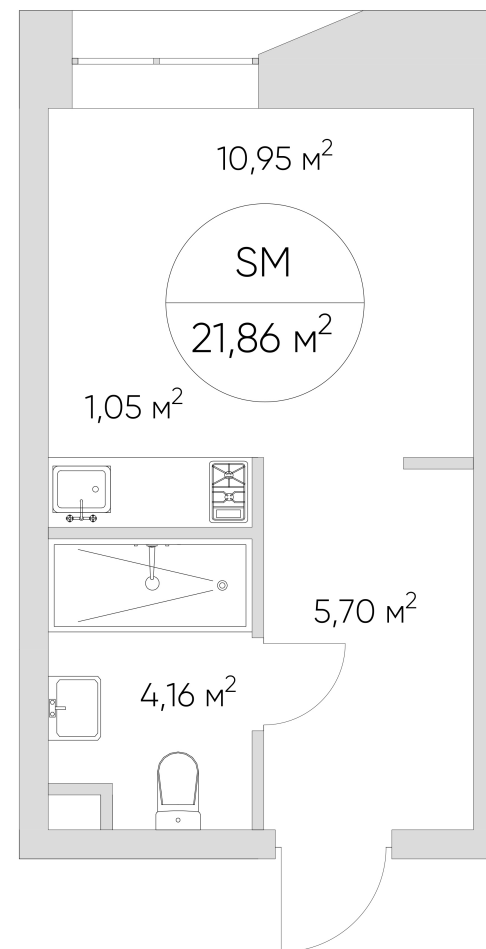

NICE LOFT

Лот №2.3.2.6

Этаж	2
Корпус	2
Площадь	22 м ²
Высота	3 м ²
Стоимость	9 434 499 ₽

Цена действительна на 08.04.2026

nice-loft.ru

callcenter@coldy.ru

Автомобильный пр.4 +7 (495) 153 67 85

NICE LOFT

Лот №2.3.2.6

Этаж	2
Корпус	2
Площадь	22 м ²
Высота	3 м ²
Стоимость	9 434 499 ₽

Цена действительна на 08.04.2026

nice-loft.ru

callcenter@coldy.ru

Автомобильный пр.4 +7 (495) 153 67 85

Любая информация, представленная в предложении, носит исключительно информационный характер и ни при каких условиях не является публичной офертой, определяемой положениями статьи 437 ГК РФ