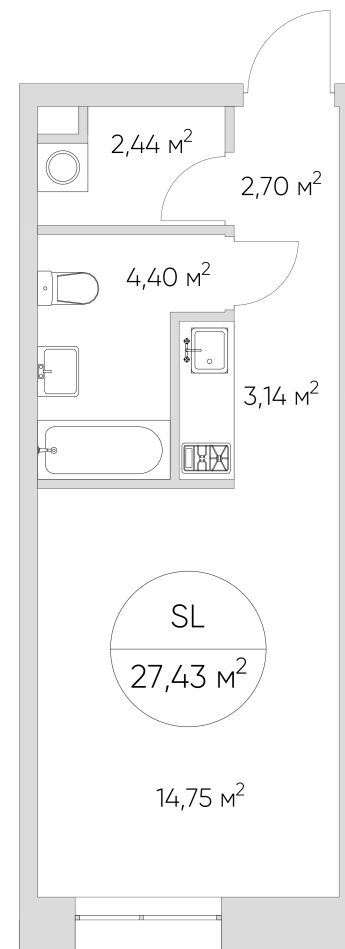

NICE LOFT

Лот №2.3.2.22

Этаж	2
Корпус	2
Площадь	27.4 м ²
Высота	3.00 м ²
Стоимость	9 775 963 ₽

Цена действительна на 02.06.2026

nice-loft.ru

callcenter@coldy.ru

Автомобильный пр.4 +7 (495) 153 67 85

Любая информация, представленная в предложении, носит исключительно информационный характер и ни при каких условиях не является публичной офертой, определяемой положениями статьи 437 ГК РФ