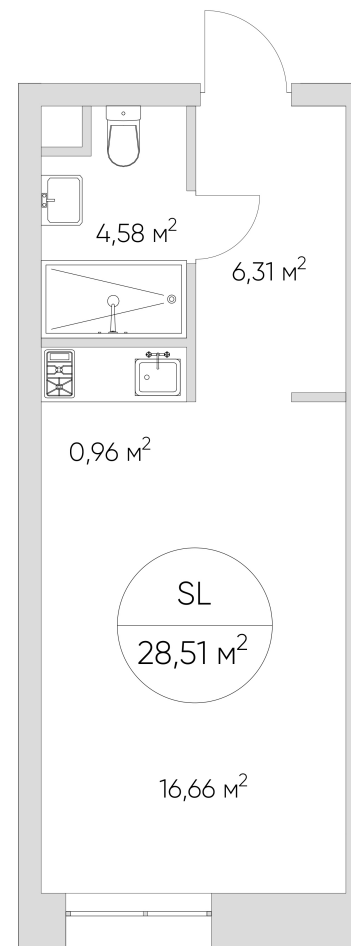

NICE LOFT

Лот №2.3.2.2

Этаж	2
Корпус	2
Площадь	28.6 м ²
Высота	3 м ²
Стоимость	9 885 340 ₽

Цена действительна на 15.04.2026

nice-loft.ru

callcenter@coldy.ru

Автомобильный пр.4 +7 (495) 153 67 85

Любая информация, представленная в предложении, носит исключительно информационный характер и ни при каких условиях не является публичной офертой, определяемой положениями статьи 437 ГК РФ