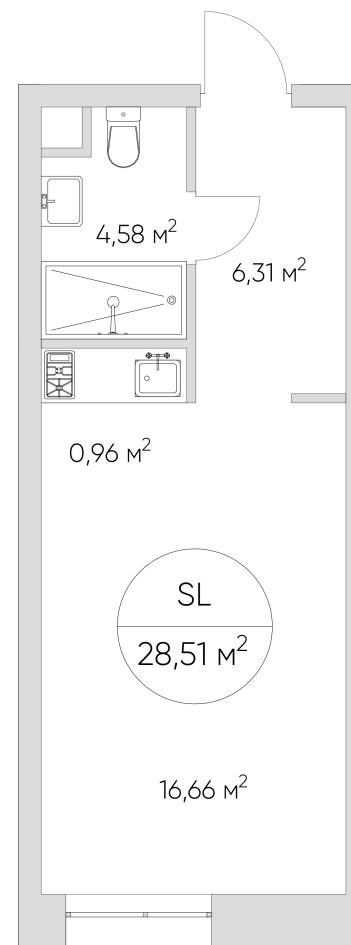

NICE LOFT

Лот №2.3.2.2

Этаж 2

Корпус 2

Этаж 28.51 м²

Стоимость **8 031 475 ₹**
~~12 077 406 ₹~~

Цена действительна на 02.01.2025

nice-loft.ru

NICE LOFT

Лот №2.3.2.2

Этаж 2

Корпус 2

Этаж 28.51 м²

Стоимость **8 031 475 ₺**
~~12 077 406 ₺~~

Цена действительна на 02.01.2025

nice-loft.ru