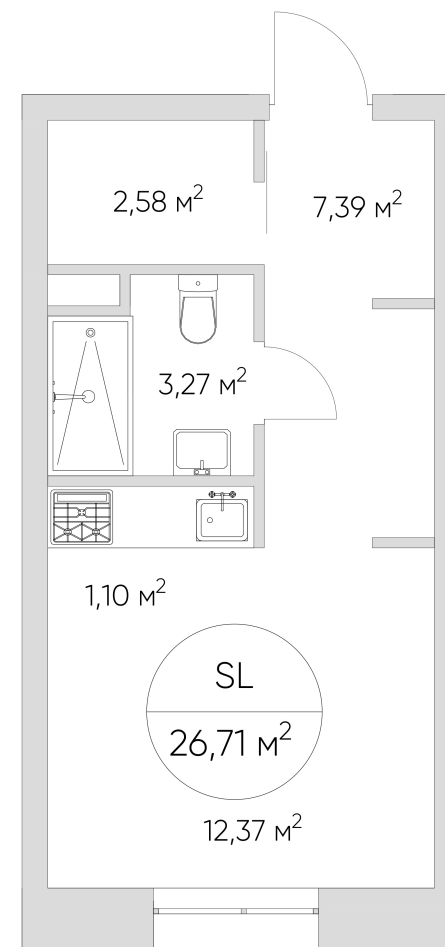

NICE LOFT

Лот №2.3.2.18

Этаж 2

Корпус 2

Этаж 26.71 м²

Стоимость **7 587 242 ₺**
~~10 838 918 ₺~~

Цена действительна на 15.01.2025

nice-loft.ru