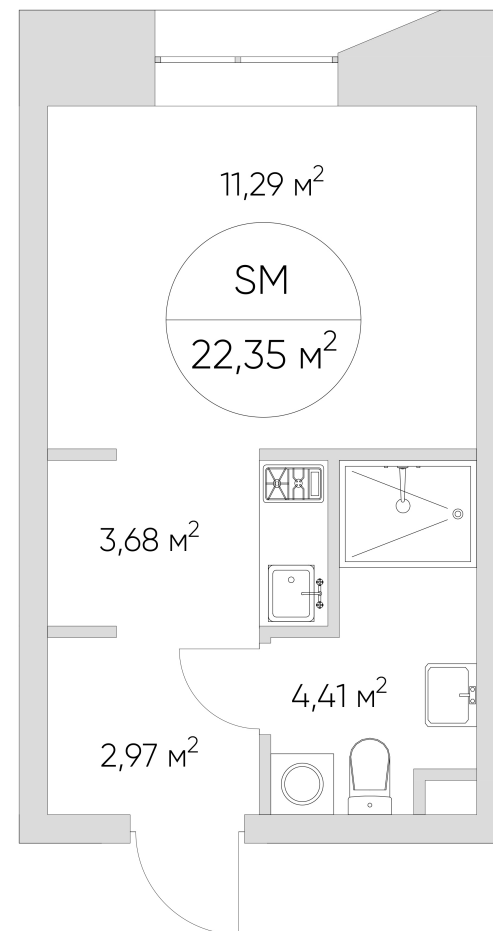

NICE LOFT

Лот №2.3.2.14

Этаж	2
Корпус	2
Площадь	22.4 м ²
Высота	3.00 м ²
Стоимость	9 615 561 ₽

Цена действительна на 08.06.2026

nice-loft.ru

callcenter@coldy.ru

Автомобильный пр.4 +7 (495) 153 67 85

NICE LOFT

Лот №2.3.2.14

Этаж	2
Корпус	2
Площадь	22.4 м ²
Высота	3.00 м ²
Стоимость	9 615 561 ₽

Цена действительна на 08.06.2026

nice-loft.ru

callcenter@coldy.ru

Автомобильный пр.4 +7 (495) 153 67 85

Любая информация, представленная в предложении, носит исключительно информационный характер и ни при каких условиях не является публичной офертой, определяемой положениями статьи 437 ГК РФ