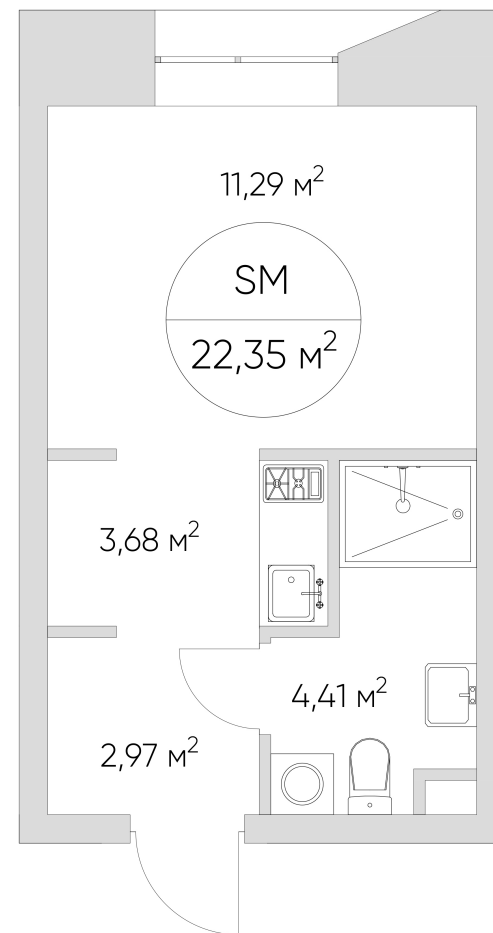

NICE LOFT

Лот №2.3.2.14

Этаж	2
Корпус	2
Площадь	22.4 м ²
Высота	3 м ²
Стоимость	9 512 822 ₽

Цена действительна на 09.04.2026

nice-loft.ru

callcenter@coldy.ru

Автомобильный пр.4 +7 (495) 153 67 85

Любая информация, представленная в предложении, носит исключительно информационный характер и ни при каких условиях не является публичной офертой, определяемой положениями статьи 437 ГК РФ

NICE LOFT

Лот №2.3.2.14

Этаж 2

Корпус 2

Площадь 22.4 м²

Высота 3 м²

Стоимость 9 512 822 ₽

Цена действительна на 09.04.2026