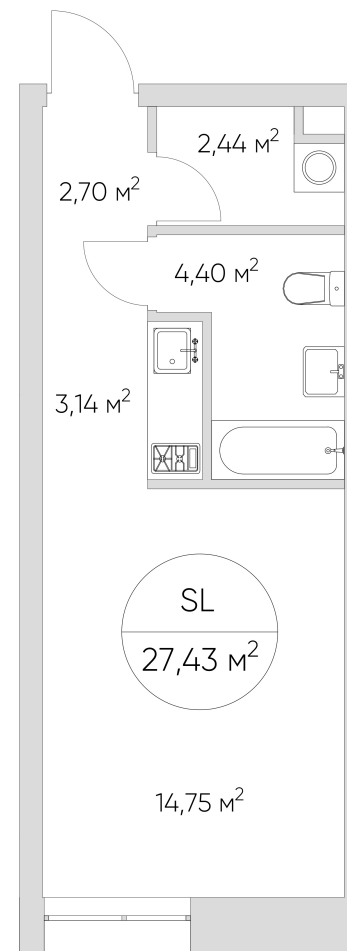

NICE LOFT

Лот №2.3.2.1

Этаж	2
Корпус	2
Площадь	27.4 м ²
Высота	3 м ²
Стоимость	9 775 945 ₽

Цена действительна на 02.05.2026

nice-loft.ru

callcenter@coldy.ru

Автомобильный пр.4 +7 (495) 153 67 85

NICE LOFT

Лот №2.3.2.1

Этаж	2
Корпус	2
Площадь	27.4 м ²
Высота	3 м ²
Стоимость	9 775 945 ₽

Цена действительна на 02.05.2026

nice-loft.ru

callcenter@coldy.ru

Автомобильный пр.4 +7 (495) 153 67 85

Любая информация, представленная в предложении, носит исключительно информационный характер и ни при каких условиях не является публичной офертой, определяемой положениями статьи 437 ГК РФ