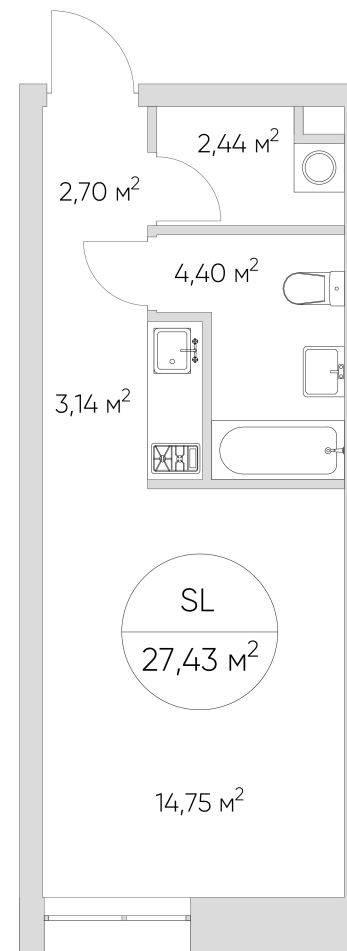

NICE LOFT

Лот №2.3.2.1

Этаж 2

Корпус 2

Этаж 27.43 м²

Стоимость **8 242 682 ₺**
~~11 775 260 ₺~~

Цена действительна на 21.12.2024

nice-loft.ru