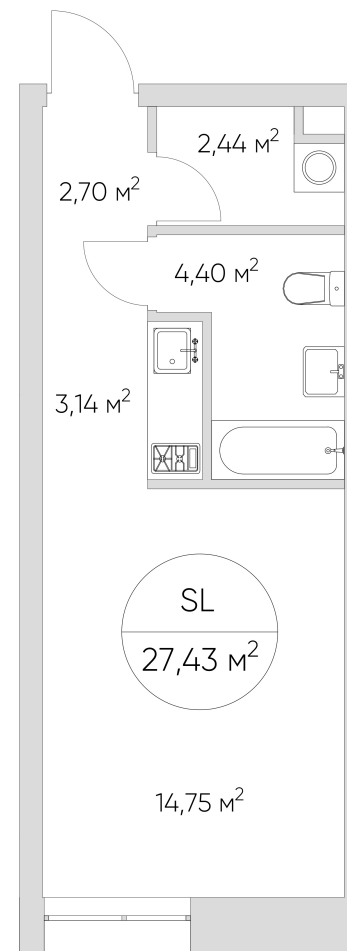

NICE LOFT

Лот №2.3.2.1

Этаж	2
Корпус	2
Площадь	27.4 м ²
Высота	3 м ²
Стоимость	9 775 945 ₽

Цена действительна на 09.05.2026

nice-loft.ru

callcenter@coldy.ru

Автомобильный пр.4 +7 (495) 153 67 85

NICE LOFT

Лот №2.3.2.1

Этаж	2
Корпус	2
Площадь	27.4 м ²
Высота	3 м ²
Стоимость	9 775 945 ₽

Цена действительна на 09.05.2026

nice-loft.ru

callcenter@coldy.ru

Автомобильный пр.4 +7 (495) 153 67 85

Любая информация, представленная в предложении, носит исключительно информационный характер и ни при каких условиях не является публичной офертой, определяемой положениями статьи 437 ГК РФ