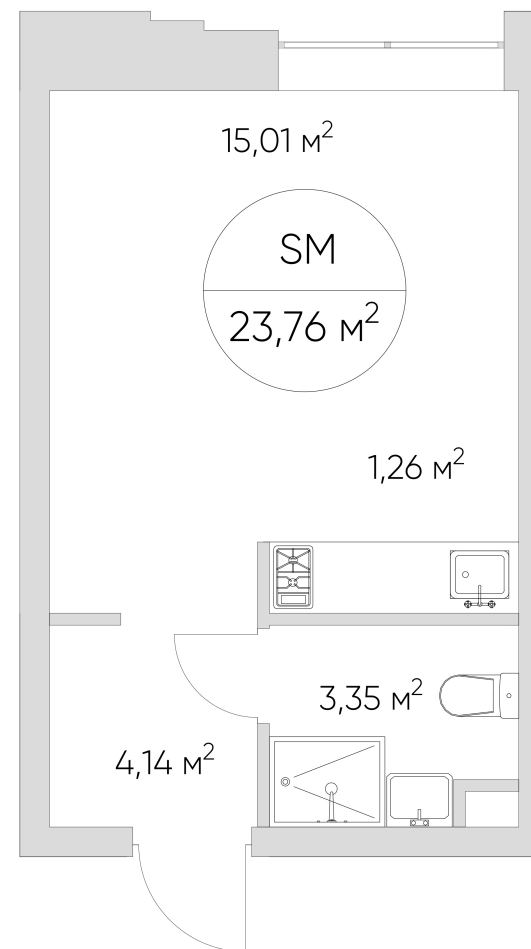

NICE LOFT

Лот №2.3.18.4

Этаж 18

Корпус 2

Этаж 23.76 м²

Стоимость **9 049 471 ₺**
~~12 927 816 ₺~~

Цена действительна на 05.02.2025

nice-loft.ru