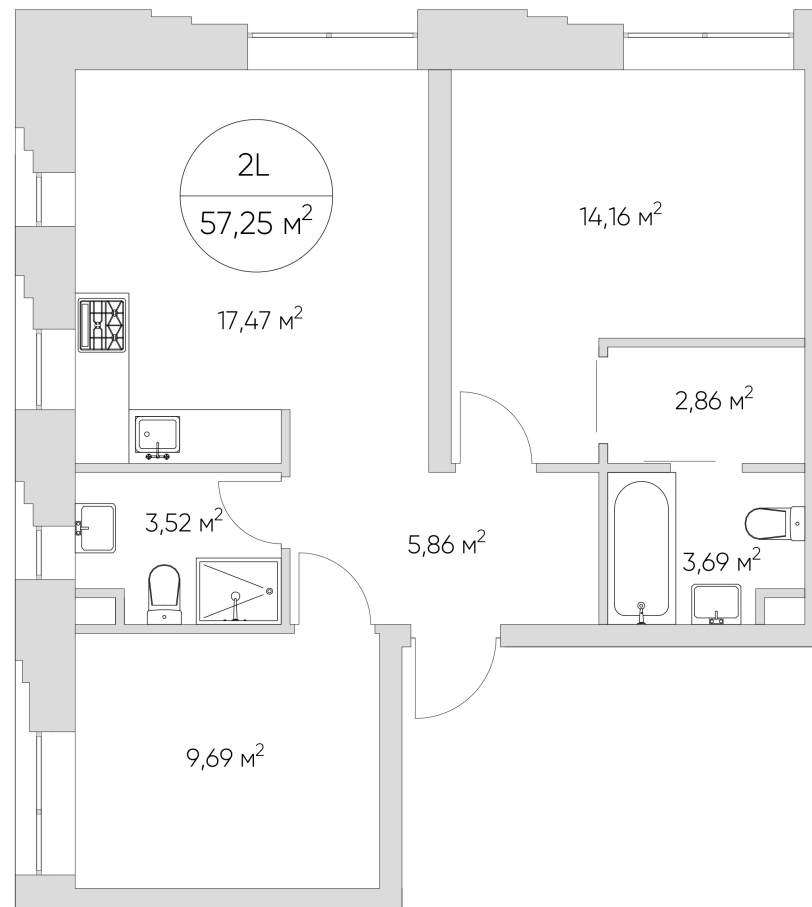

NICE LOFT

Лот №2.3.18.2

Этаж	18
Корпус	2
Площадь	57.4 м ²
Высота	3.3 м ²
Стоимость	20 152 334 ₽

Цена действительна на 01.05.2026

nice-loft.ru

callcenter@coldy.ru

Автомобильный пр.4 +7 (495) 153 67 85

Любая информация, представленная в предложении, носит исключительно информационный характер и ни при каких условиях не является публичной офертой, определяемой положениями статьи 437 ГК РФ

NICE LOFT

Лот №2.3.18.2

Этаж 18

Корпус 2

Площадь 57.4 м²

Высота 3.3 м²

Стоимость 20 152 334 ₽

Цена действительна на 01.05.2026