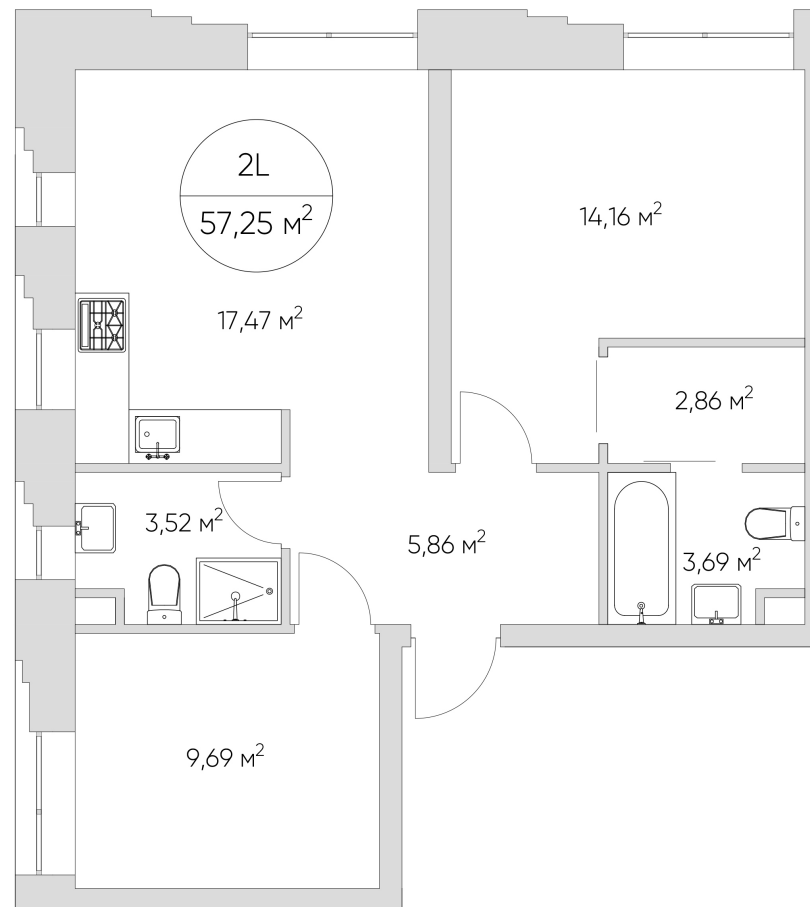

NICE LOFT

Лот №2.3.18.2

Этаж 18

Корпус 2

Площадь 57.25 м²

Стоимость **18 085 847 ₺**
~~25 836 925 ₺~~

Цена действительна на 03.04.2025

nice-loft.ru