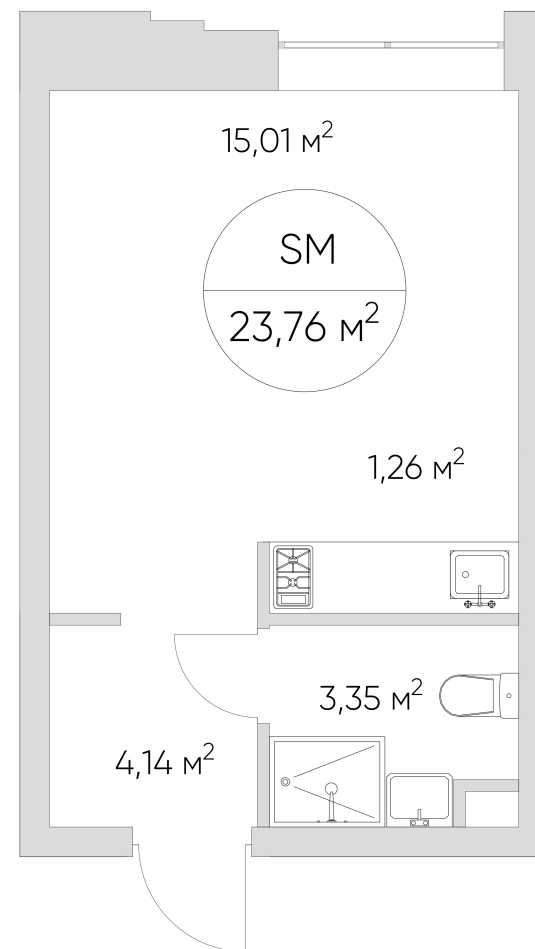

NICE LOFT

Лот №2.3.17.4

Этаж 17

Корпус 2

Этаж 23.76 м²

Стоимость **8 629 446 ₺**
~~10 447 272 ₺~~

Цена действительна на 23.11.2024

nice-loft.ru

callcenter@coldy.ru

Автомобильный пр.4 +7 (495) 153 67 85

NICE LOFT

Лот №2.3.17.4

Этаж 17

Корпус 2

Этаж 23.76 м²

Стоимость **8 629 446 ₺**
~~10 447 272 ₺~~