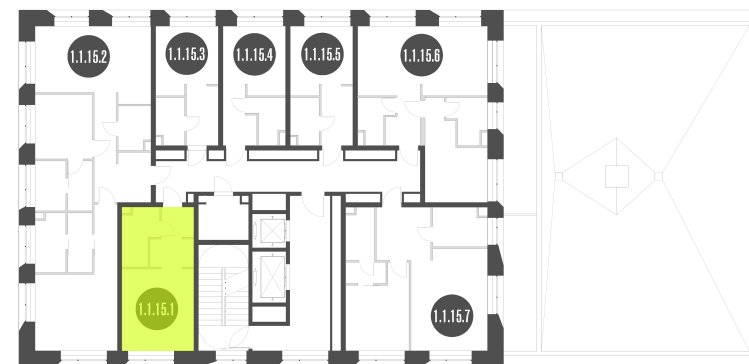

NICE LOFT

Лот №1.1.15.1

Этаж	15
Корпус	1
Площадь	28 м ²
Высота	3.30 м ²
Стоимость	10 950 184 ₽

Цена действительна на 01.06.2026

nice-loft.ru

callcenter@coldy.ru

Автомобильный пр.4 +7 (495) 153 67 85

NICE LOFT

Лот №1.1.15.1

Этаж 15

Корпус 1

Площадь 28 м²

Высота 3.30 м²

Стоимость **10 950 184 ₽**

Цена действительна на 01.06.2026

nice-loft.ru