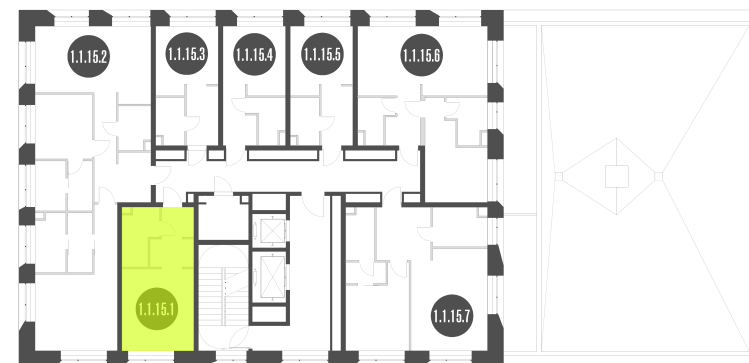

## Лот №1.1.15.1

Этаж 15

Корпус 1

Площадь 28 м<sup>2</sup>

Высота 3.3 м<sup>2</sup>

Стоимость 10 608 113 ₽

Цена действительна на 17.04.2026

[nice-loft.ru](http://nice-loft.ru)