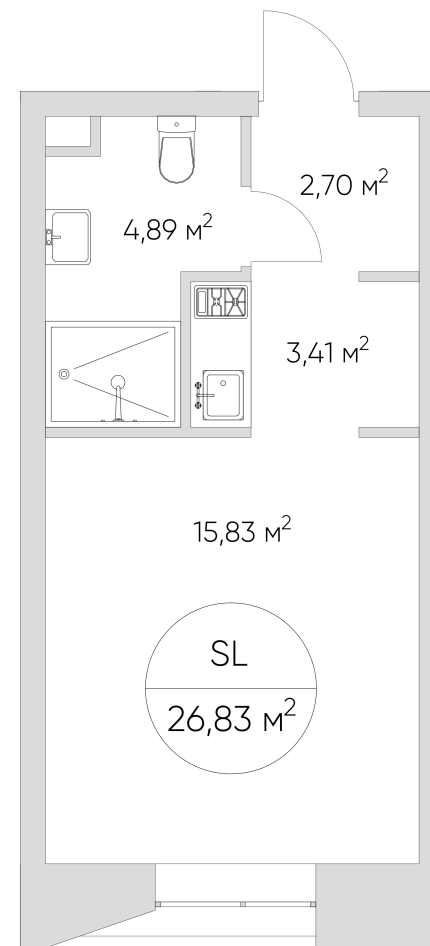

NICE LOFT

Лот №1.1.15.1

Этаж	15
Корпус	1
Площадь	28 м ²
Высота	3.30 м ²
Стоимость	10 950 184 ₽

Цена действительна на 01.06.2026

nice-loft.ru

callcenter@coldy.ru

Автомобильный пр.4 +7 (495) 153 67 85

NICE LOFT

Лот №1.1.15.1

Этаж 15

Корпус 1

Площадь 28 м²

Высота 3.30 м²

Стоимость **10 950 184 ₽**

Цена действительна на 01.06.2026

nice-loft.ru