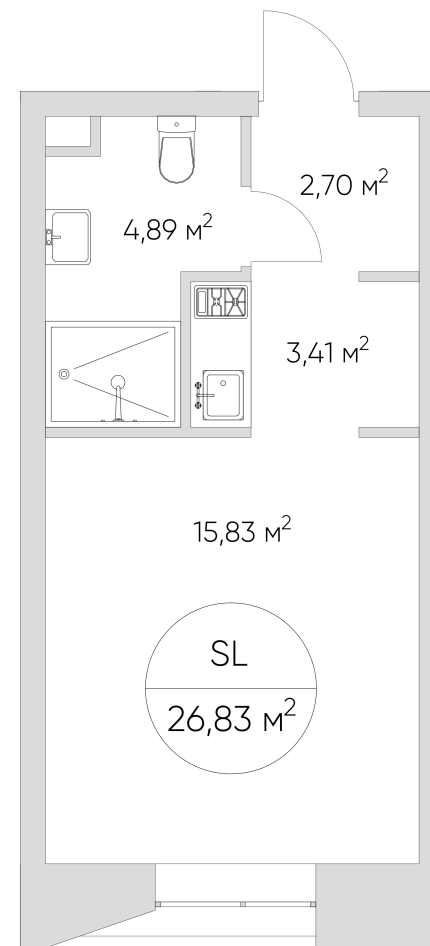

## Лот №1.1.15.1

Этаж	15
Корпус	1
Площадь	28 м <sup>2</sup>
Высота	3.3 м <sup>2</sup>
Стоимость	10 608 113 ₽

Цена действительна на 17.04.2026

[nice-loft.ru](http://nice-loft.ru)

[callcenter@coldy.ru](mailto:callcenter@coldy.ru)

## Лот №1.1.15.1

Этаж 15

Корпус 1

Площадь 28 м<sup>2</sup>

Высота 3.3 м<sup>2</sup>

Стоимость 10 608 113 ₽

Цена действительна на 17.04.2026

[nice-loft.ru](http://nice-loft.ru)