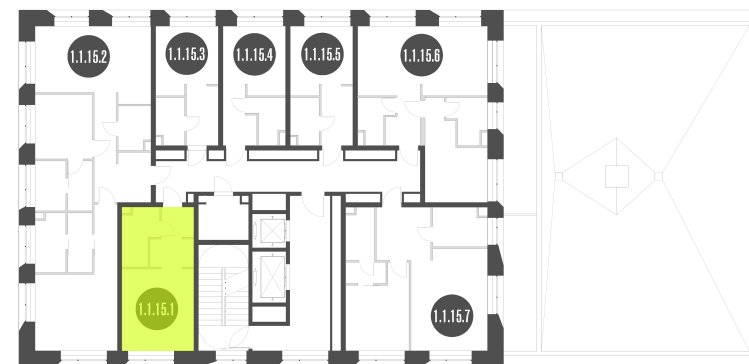

## Лот №1.1.15.1

Этаж 15

Корпус 1

Площадь 28 м<sup>2</sup>

Высота 3.3 м<sup>2</sup>

Стоимость 10 515 107 ₽

Цена действительна на 14.03.2026

[nice-loft.ru](http://nice-loft.ru)