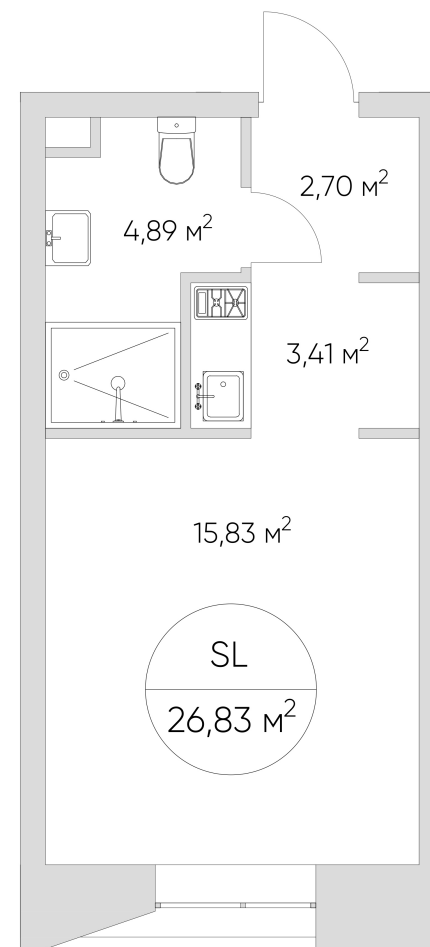

## Лот №1.1.15.1

Этаж	15
Корпус	1
Площадь	28 м <sup>2</sup>
Высота	3.3 м <sup>2</sup>
Стоимость	10 515 107 ₪

Цена действительна на 14.03.2026

[nice-loft.ru](http://nice-loft.ru)

[callcenter@coldy.ru](mailto:callcenter@coldy.ru)

## Лот №1.1.15.1

Этаж 15

Корпус 1

Площадь 28 м<sup>2</sup>

Высота 3.3 м<sup>2</sup>

Стоимость 10 515 107 ₽

Цена действительна на 14.03.2026

[nice-loft.ru](http://nice-loft.ru)