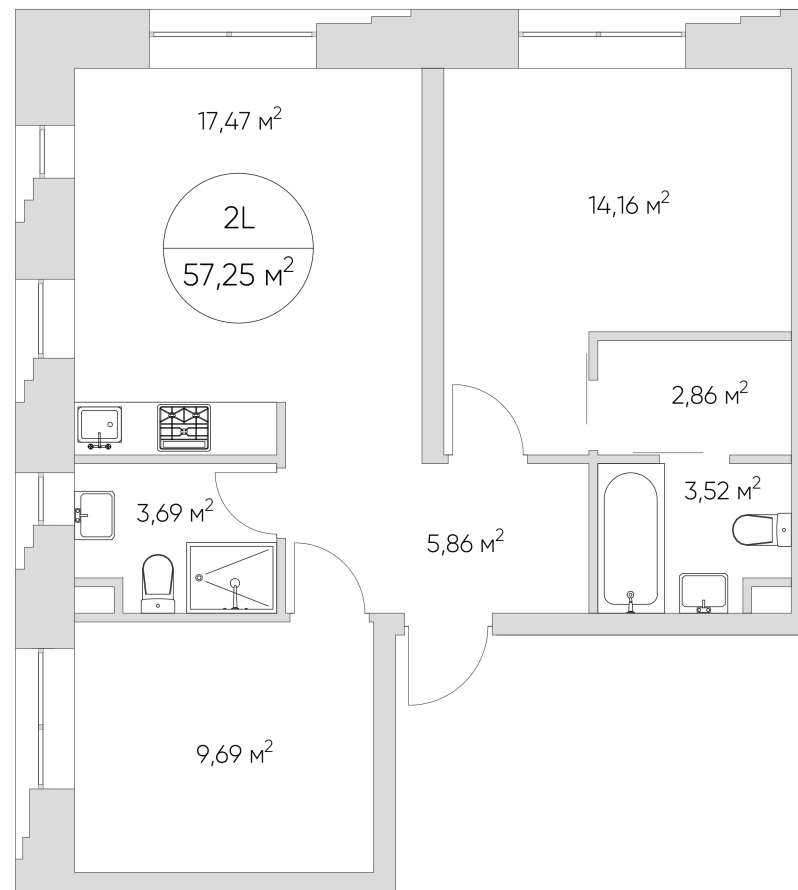

## Лот №2.3.16.2

Этаж 16

Корпус 2

Этаж 57.25 м<sup>2</sup>

Стоимость **16 915 096 ₺**  
~~20 478 325 ₺~~

Цена действительна на 23.11.2024

[nice-loft.ru](http://nice-loft.ru)

[callcenter@coldy.ru](mailto:callcenter@coldy.ru)

## Лот №2.3.16.2

---

Этаж 16

Корпус 2

Этаж 57.25 м<sup>2</sup>

Стоимость **16 915 096 ₺**  
~~20 478 325 ₺~~

Цена действительна на 23.11.2024

[nice-loft.ru](http://nice-loft.ru)