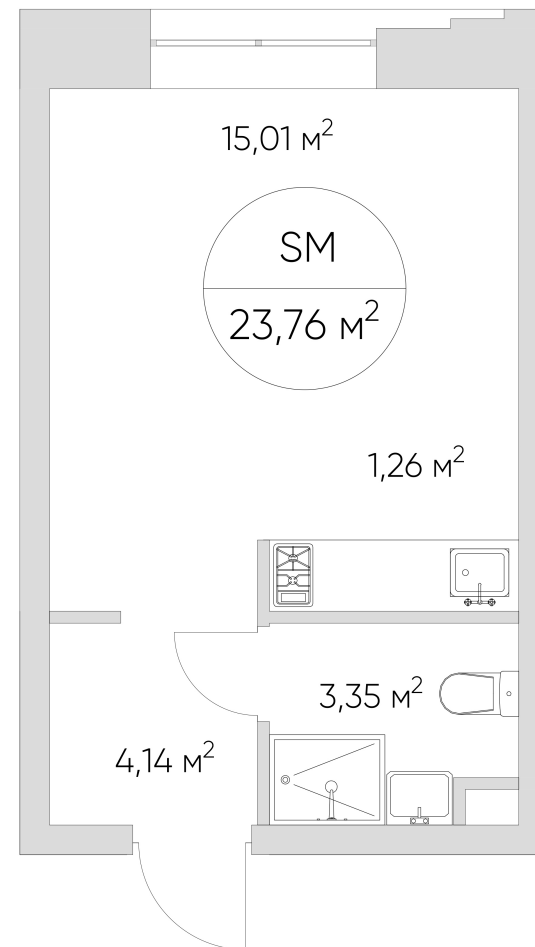

NICE LOFT

Лот №2.3.15.4

Этаж	15
Корпус	2
Площадь	23.8 м ²
Высота	3.00 м ²
Стоимость	9 643 236 ₽

Цена действительна на 15.06.2026

nice-loft.ru

callcenter@coldy.ru

Автомобильный пр.4 +7 (495) 153 67 85

NICE LOFT

Лот №2.3.15.4

Этаж	15
Корпус	2
Площадь	23.8 м ²
Высота	3.00 м ²
Стоимость	9 643 236 ₽

Цена действительна на 15.06.2026

nice-loft.ru

callcenter@coldy.ru

Автомобильный пр.4 +7 (495) 153 67 85

Любая информация, представленная в предложении, носит исключительно информационный характер и ни при каких условиях не является публичной офертой, определяемой положениями статьи 437 ГК РФ