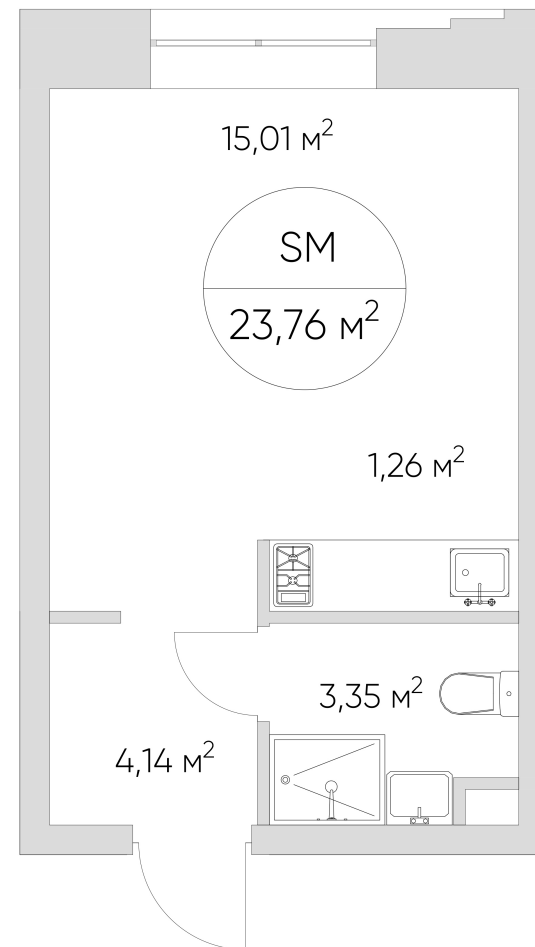

NICE LOFT

Лот №2.3.15.4

Этаж	15
Корпус	2
Площадь	23.8 м ²
Высота	3 м ²
Стоимость	9 569 740 ₽

Цена действительна на 27.04.2026

nice-loft.ru

callcenter@coldy.ru

Автомобильный пр.4 +7 (495) 153 67 85

NICE LOFT

Лот №2.3.15.4

Этаж	15
Корпус	2
Площадь	23.8 м ²
Высота	3 м ²
Стоимость	9 569 740 ₽

Цена действительна на 27.04.2026

nice-loft.ru

callcenter@coldy.ru

Автомобильный пр.4 +7 (495) 153 67 85

Любая информация, представленная в предложении, носит исключительно информационный характер и ни при каких условиях не является публичной офертой, определяемой положениями статьи 437 ГК РФ