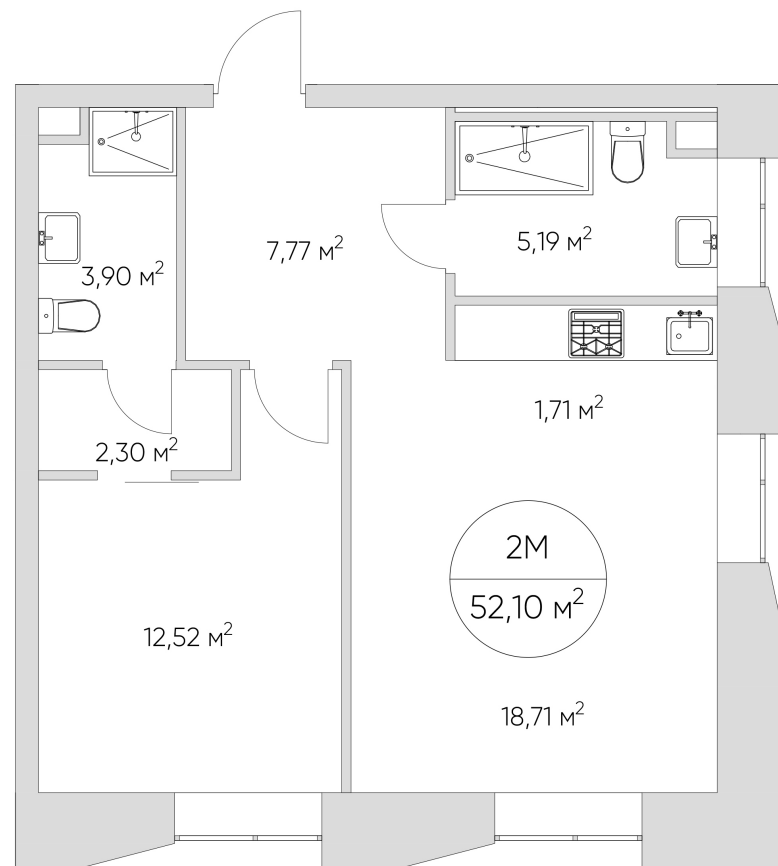

NICE LOFT

Лот №1.1.14.7

Этаж 14

Корпус 1

Площадь 55.5 м²

Высота 3 м²

Стоимость 17 385 684 ₽

Цена действительна на 02.05.2026