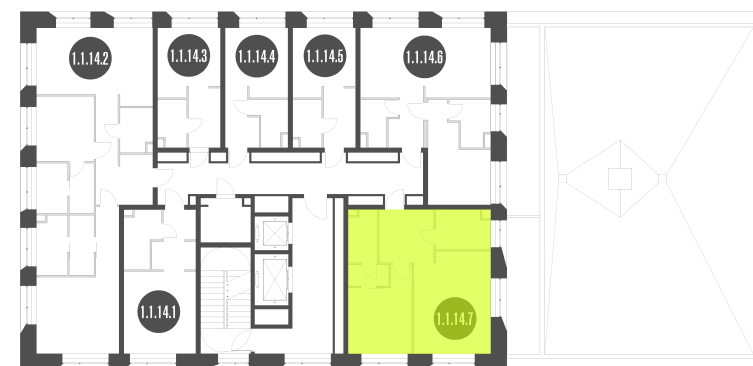

NICE LOFT

Лот №1.1.14.7

Этаж 14

Корпус 1

Площадь 55.5 м²

Высота 3 м²

Стоимость 17 385 684 ₽

Цена действительна на 02.05.2026