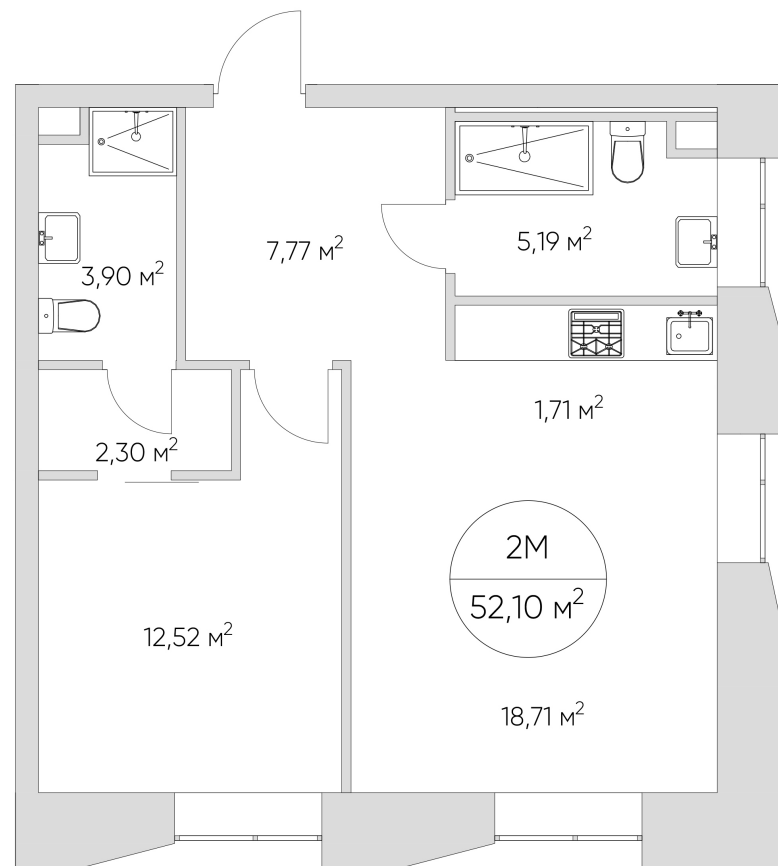

NICE LOFT

Лот №1.1.14.7

Этаж	14
Корпус	1
Площадь	55.5 м ²
Высота	3 м ²
Стоимость	17 385 684 ₽

Цена действительна на 09.05.2026

nice-loft.ru

callcenter@coldy.ru

Автомобильный пр.4 +7 (495) 153 67 85

Любая информация, представленная в предложении, носит исключительно информационный характер и ни при каких условиях не является публичной офертой, определяемой положениями статьи 437 ГК РФ

NICE LOFT

Лот №1.1.14.7

Этаж 14

Корпус 1

Площадь 55.5 м²

Высота 3 м²

Стоимость 17 385 684 ₽

Цена действительна на 09.05.2026