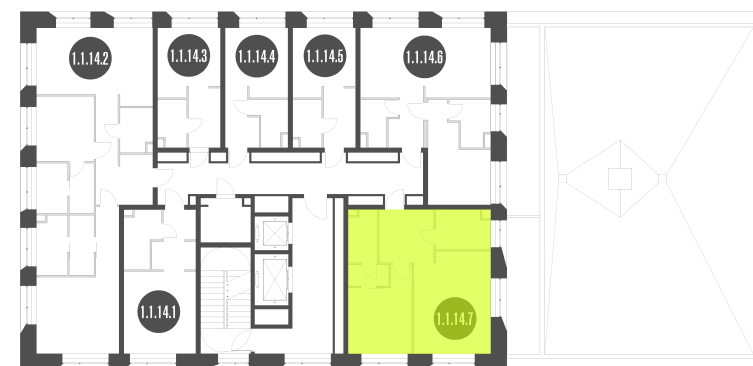

NICE LOFT

Лот №1.1.14.7

Этаж	14
Корпус	1
Площадь	55.5 м ²
Высота	3 м ²
Стоимость	17 385 684 ₽

Цена действительна на 09.05.2026

nice-loft.ru

callcenter@coldy.ru

Автомобильный пр.4 +7 (495) 153 67 85

Любая информация, представленная в предложении, носит исключительно информационный характер и ни при каких условиях не является публичной офертой, определяемой положениями статьи 437 ГК РФ

NICE LOFT

Лот №1.1.14.7

Этаж 14

Корпус 1

Площадь 55.5 м²

Высота 3 м²

Стоимость 17 385 684 ₽

Цена действительна на 09.05.2026