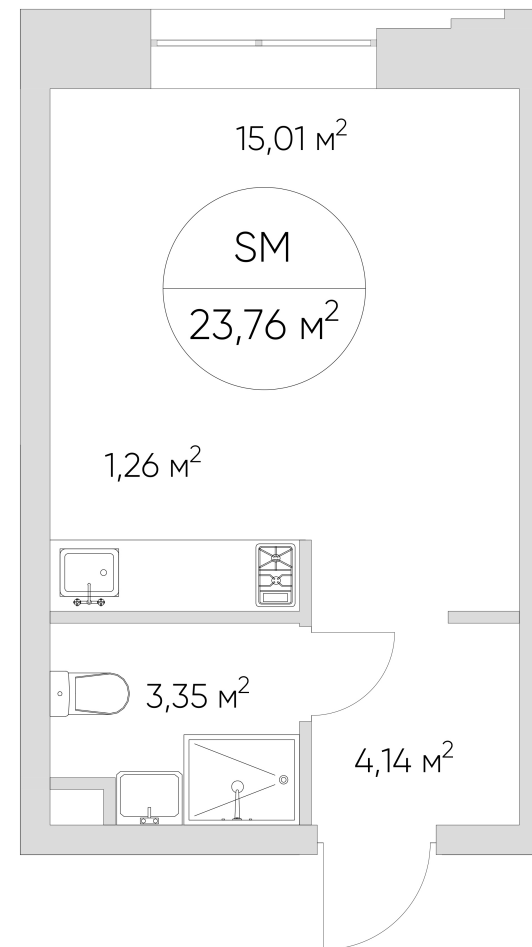

NICE LOFT

Лот №2.3.15.3

Этаж 15

Корпус 2

Этаж 23.76 м²

Стоимость **8 391 974 ₺**
~~10 159 776 ₺~~

Цена действительна на 23.11.2024

nice-loft.ru