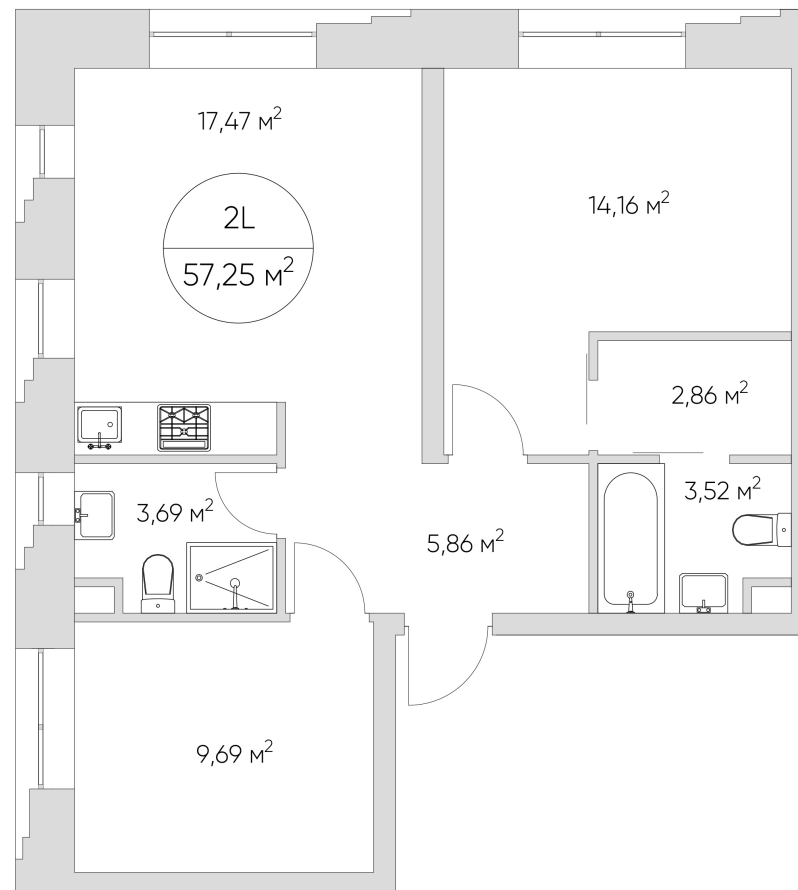

NICE LOFT

Лот №2.3.15.2

Этаж	15
Корпус	2
Площадь	57.4 м ²
Высота	3 м ²
Стоимость	20 052 547 ₽

Цена действительна на 19.05.2026

nice-loft.ru

callcenter@coldy.ru

Автомобильный пр.4 +7 (495) 153 67 85

Любая информация, представленная в предложении, носит исключительно информационный характер и ни при каких условиях не является публичной офертой, определяемой положениями статьи 437 ГК РФ