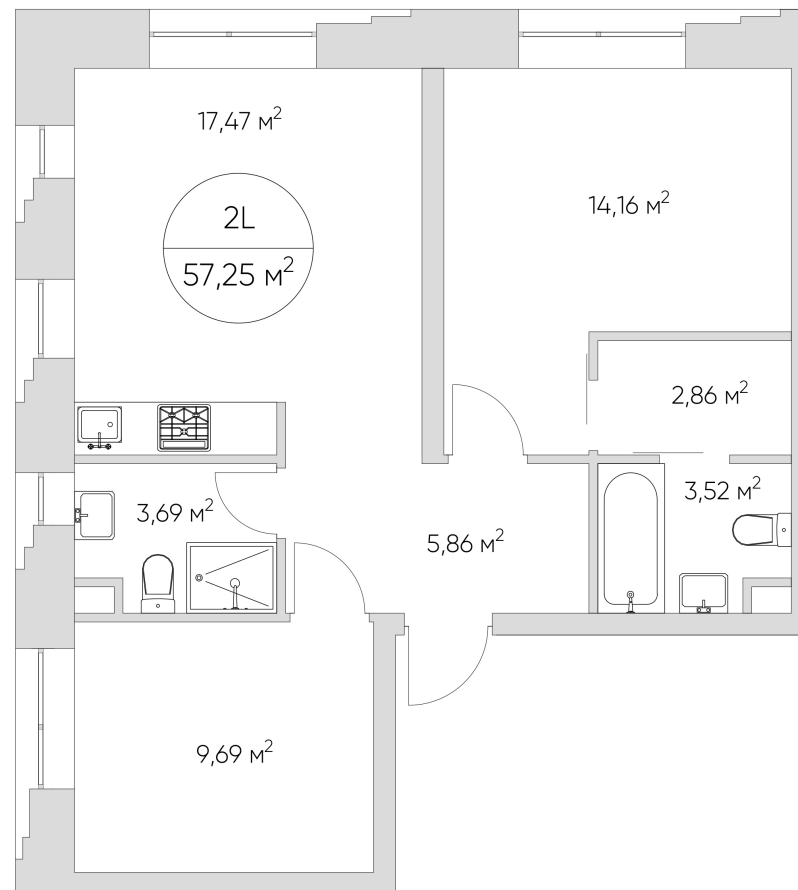

NICE LOFT

Лот №2.3.15.2

Этаж 15

Корпус 2

Площадь 57.25 м²

Стоимость **16 727 305 ₺**
~~23 896 150 ₺~~

Цена действительна на 03.04.2025

nice-loft.ru