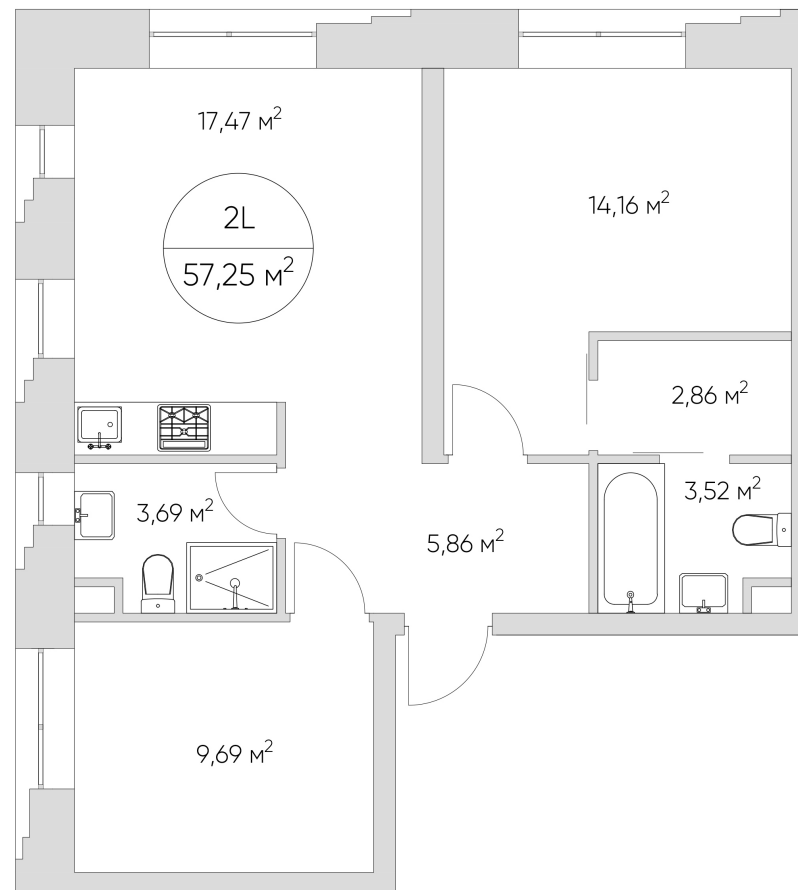

## Лот №2.3.15.2

Этаж 15

Корпус 2

Этаж 57.25 м<sup>2</sup>

Стоимость **15 307 218 ₺**  
~~21 867 439 ₺~~

Цена действительна на 26.12.2024

[nice-loft.ru](http://nice-loft.ru)

[callcenter@coldy.ru](mailto:callcenter@coldy.ru)