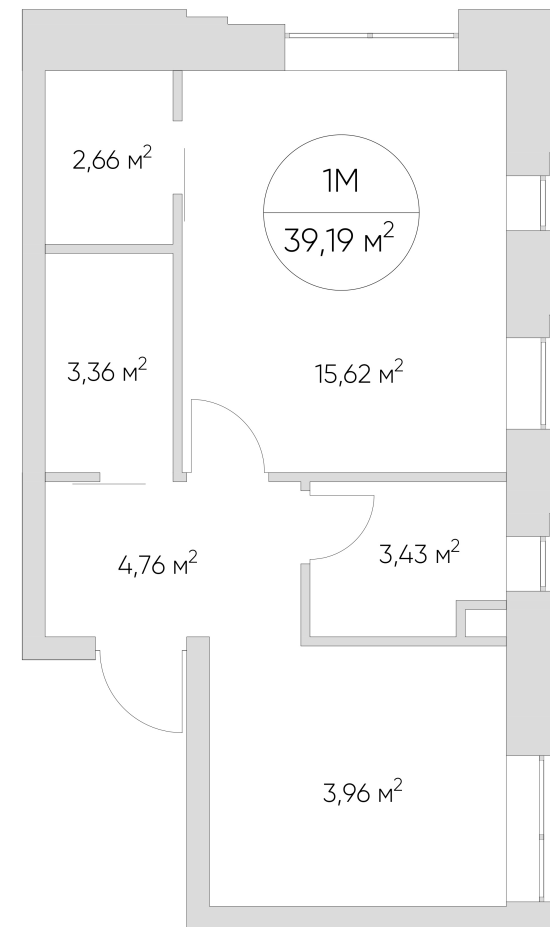

## Лот №2.3.14.5

Этаж	14
Корпус	2
Площадь	39.3 м <sup>2</sup>
Высота	3 м <sup>2</sup>
Стоимость	15 794 660 ₽

Цена действительна на 20.05.2026

[nice-loft.ru](http://nice-loft.ru)

[callcenter@coldy.ru](mailto:callcenter@coldy.ru)